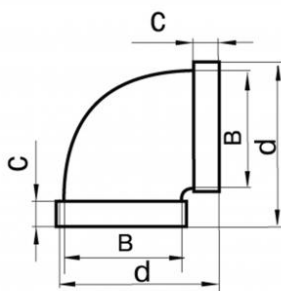

C900 Curva a 90° in PVC orizzontale

dimensioni in mm

Articolo normalmente
disponibile a magazzino

modello	dimensione B	dimensione d	dimensione c	euro
C900 7271	60x120	155	32	▼
C900 8281	60x204	238	32	▼