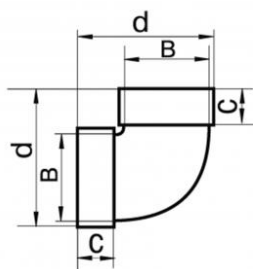

## C90V Curva a 90° in PVC verticale

dimensioni in mm

Articolo normalmente  
disponibile a magazzino

modello	dimensione B	dimensione d	dimensione c	euro
C90V 7272	60x120	93	32	▼
C90V 8282	60x204	103	42	▼