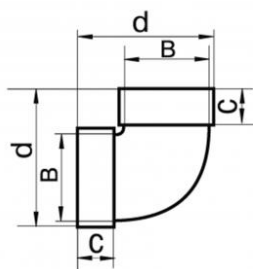

C90V Curva a 90° in PVC verticale

dimensioni in mm

Articolo normalmente
disponibile a magazzino

modello	dimensione B	dimensione d	dimensione c	euro
C90V 7272	60x120	93	32	▼
C90V 8282	60x204	103	42	▼