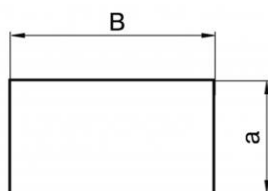

MFP Manicotto femmina di congiunzione in PVC

dimensioni in mm

Articolo normalmente
disponibile a magazzino

modello	sezione a (base x altezza)	lunghezza B	euro
MFP 7173	120x60	65	▼
MFP 8183	204x60	65	▼