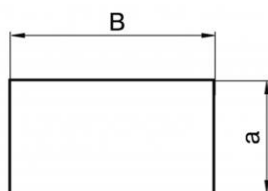

MFP Manicotto femmina di congiunzione in PVC

dimensioni in mm

Articolo normalmente
disponibile a magazzino

| modello | sezione a (base x altezza) | lunghezza B | euro |
|----------|----------------------------|-------------|------|
| MFP 7173 | 120x60 | 65 | ▼ |
| MFP 8183 | 204x60 | 65 | ▼ |