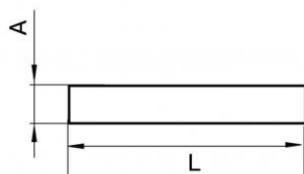

TR Tubo rettangolare in PVC

dimensioni in mm

Articolo normalmente
disponibile a magazzino

| modello | sezione A (base x altezza) | lunghezza L | euro |
|---------|----------------------------|-------------|------|
| TR 7010 | 120x60 | 1000 | ▼ |
| TR 7020 | 120x60 | 2000 | ▼ |
| TR 8010 | 204x60 | 1000 | ▼ |
| TR 8020 | 204x60 | 2000 | ▼ |