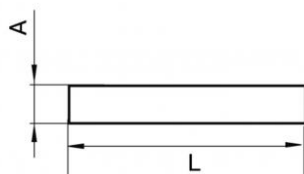

TR Tubo rettangolare in PVC

dimensioni in mm

Articolo normalmente
disponibile a magazzino

modello	sezione A (base x altezza)	lunghezza L	euro
TR 7010	120x60	1000	▼
TR 7020	120x60	2000	▼
TR 8010	204x60	1000	▼
TR 8020	204x60	2000	▼