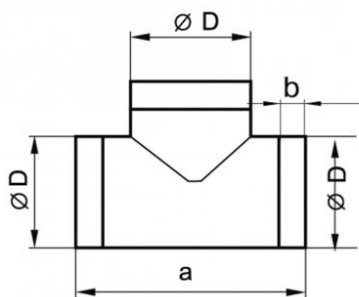

TEEP TEE a 90° in PVC

dimensioni in mm

Articolo normalmente
disponibile a magazzino

modello	dimensione a	dimensione b	diametro D	euro
TEEP 131	173	30	100	✓
TEEP 232	198	30	125	✓
TEEP 333	260	50	150	✓