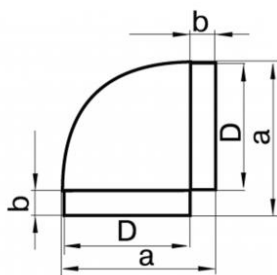

C90 Curva 90° in PVC

dimensioni in mm

Articolo normalmente
disponibile a magazzino

modello	dimensione a	dimensione b	Ø D	euro
C90 121	137	30	100	▼
C90 222	164	30	125	▼
C90 323	188	30	150	▼