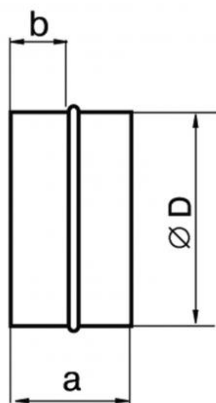

## MM Manicotto maschio di giunzione in PVC

dimensioni in mm

Articolo normalmente  
disponibile a magazzino

modello	dimensione a	dimensione b	dimensione D	euro
MM 111	62	30	100	▼
MM 212	62	30	125	▼
MM 313	62	30	150	▼