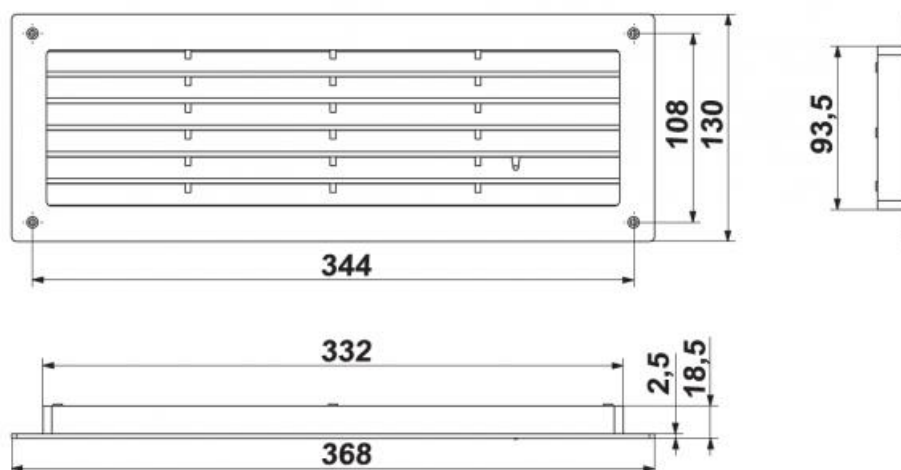

EMV 350 Griglie di transito

Descrizione:

Griglia di transito per montaggio su porte bagno, cucina, ecc. Spessore minimo della porta 32mm.

Materiale:

Plastica bianca

dimensioni in mm
EMV 350 senza controtelaio

modello	dimensione esterno cornice	interasse fori	dimensione foro griglia	euro
EMV 350	368x130	344x108	332x93,5	▼

Articolo normalmente
disponibile a magazzino