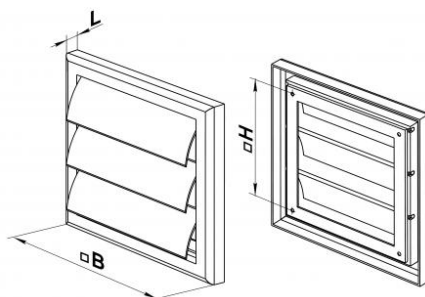

## Descrizione:

Griglia di sovrappressione per scarico aria da sistemi di ventilazione residenziali ed industriali.

## Materiale:

Plastica bianca

## Impiego:

Griglia di sovrappressione per installazione da esterno parete.

dimensioni in mm

Articolo normalmente  
disponibile a magazzino

modello	B	H	L	Sezione efficace m <sup>2</sup>	euro
EMV 100 J	154	110	15	0,0096	▼
EMV 120 J	186	142	15	0,016	▼
EMV 250 J	250	214	15	0,056	▼