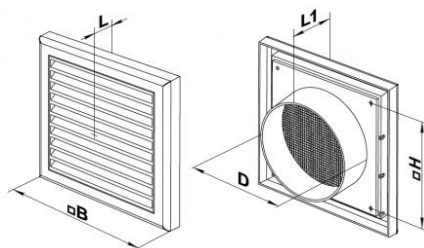

EMV VS Griglia con collare circolare

Descrizione:

Griglia di ripresa o espulsione aria per sistemi di ventilazione residenziali ed industriali.

Materiale:

Plastica bianca.

Impiego:

Griglia per installazione a soffitto o parete.

Dimensioni e listino prezzi:

dimensioni in mm

Articolo normalmente
disponibile a magazzino

modello	B	H	L	L1	D	Sezione efficace m ²	euro
EMV 100 VS	154	110	15	45	100	0,0040	▼
EMV 120 VS	186	142	15	45	125	0,0083	▼