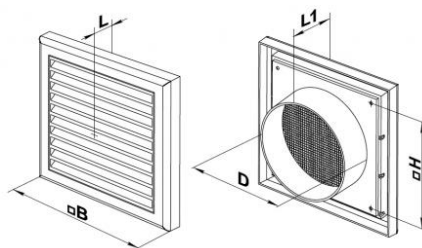

EMV VS Griglia con collare circolare

Descrizione:

Griglia di ripresa o espulsione aria per sistemi di ventilazione residenziali ed industriali.

Materiale:

Plastica bianca.

Impiego:

Griglia per installazione a soffitto o parete.

Dimensioni e listino prezzi:

dimensioni in mm

Articolo normalmente
disponibile a magazzino

modello	B	H	L	L1	D	Sezione efficace m ²	euro
EMV 100 VS	154	110	15	45	100	0,0040	▼
EMV 120 VS	186	142	15	45	125	0,0083	▼