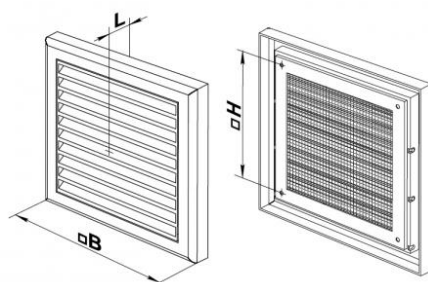

EMV S Griglia piana

Descrizione:

Griglia di ripresa o espulsione aria per sistemi di ventilazione residenziali ed industriali.

Materiale:

Plastica bianca

Impiego:

Griglia per installazione a soffitto o parete.

Dimensioni e listino prezzi:

dimensioni in mm

Articolo normalmente
disponibile a magazzino

modello	B	H	L	Sezione efficace m ²	euro
EMV 100 S	154	110	15	0,0067	∨
EMV 120 S	187	142	15	0,0080	∨
EMV 150 S	204	179	16	0,0092	∨
EMV 250 S	250	214	14	0,0200	∨