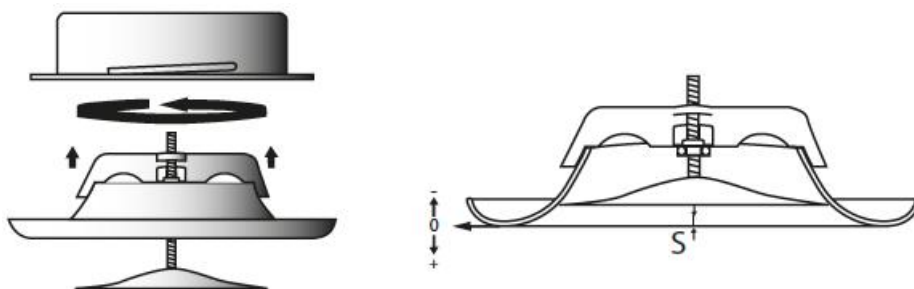

### Descrizione

Valvole di mandata costruite in acciaio verniciato di colore bianco, con cono centrale regolabile.

### Caratteristiche

Materiale: acciaio.  
 Finitura EVVMC: verniciato bianco RAL 9010.  
 Finitura EVVMB: verniciato bianco RAL 9016.  
 Installazione: con viti non apparenti.

### Impiego

Montati a soffitto, direttamente a canale, per la mandata dell'aria in locali di servizio, bagni e negozi.

### Dimensioni:

Modello	A (mm)	B (mm)	C (mm)	D (mm)	E (mm)
EVVMC - EVVMB 80	116	80	38	105	79
EVVMC - EVVMB 100	140	93	38	125	99
EVVMC - EVVMB 125	166	112	45	150	124
EVVMC - EVVMB 150	203	137	50	175	149
EVVMC - EVVMB 160	210	148	50	186	159
EVVMC - EVVMB 200	250	195	56	225	199