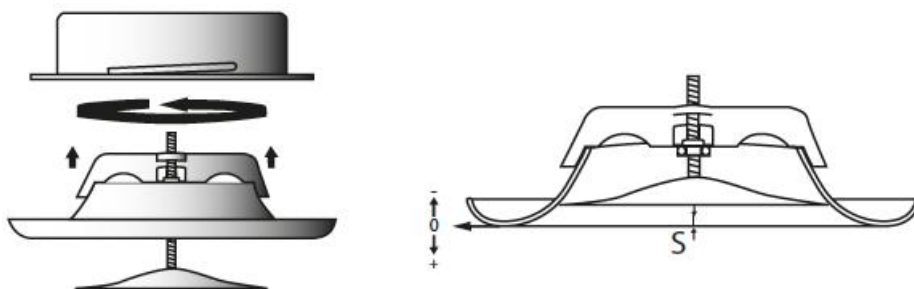

EVVMC - EVVMB valvole di ventilazione per la mandata dell'aria

Descrizione

Valvole di mandata costruite in acciaio verniciato di colore bianco, con cono centrale regolabile.

Caratteristiche

Materiale: acciaio.
Finitura EVVMC: verniciato bianco RAL 9010.
Finitura EVVMB: verniciato bianco RAL 9016.
Installazione: con viti non apparenti.

Impiego

Montati a soffitto, direttamente a canale, per la mandata dell'aria in locali di servizio, bagni e negozi.

Dimensioni:

Modello	A (mm)	B (mm)	C (mm)	D (mm)	E (mm)
EVVMC - EVVMB 80	116	80	38	105	79
EVVMC - EVVMB 100	140	93	38	125	99
EVVMC - EVVMB 125	166	112	45	150	124
EVVMC - EVVMB 150	203	137	50	175	149
EVVMC - EVVMB 160	210	148	50	186	159
EVVMC - EVVMB 200	250	195	56	225	199

Dati di funzionamento:

Vk: velocità efficace (m/s)

m³/h: portata

Pa: perdite di carico in Pascal

L(m): lancio in metri calcolato con installazione a filo soffitto e velocità terminale 0,25 m/s

dB(A): indice di rumorosità