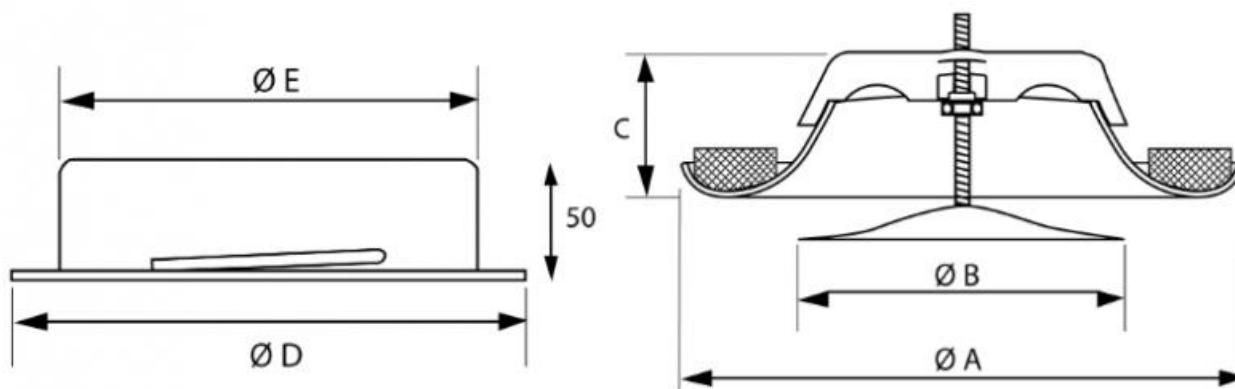

EVVMC - EVVMB valvole di ventilazione per la mandata dell'aria

Descrizione

Valvole di mandata costruite in acciaio verniciato di colore bianco, con cono centrale regolabile.

Caratteristiche

Materiale: acciaio.
Finitura EVVMC: verniciato bianco RAL 9010.
Finitura EVVMB: verniciato bianco RAL 9016.
Installazione: con viti non apparenti.

Impiego

Montati a soffitto, direttamente a canale, per la mandata dell'aria in locali di servizio, bagni e negozi.

Dimensioni:

Modello	A (mm)	B (mm)	C (mm)	D (mm)	E (mm)
EVVMC - EVVMB 80	116	80	38	105	79
EVVMC - EVVMB 100	140	93	38	125	99
EVVMC - EVVMB 125	166	112	45	150	124
EVVMC - EVVMB 150	203	137	50	175	149
EVVMC - EVVMB 160	210	148	50	186	159
EVVMC - EVVMB 200	250	195	56	225	199

Dati di funzionamento:

Vk: velocità efficace (m/s)

m³/h: portata

Pa: perdite di carico in Pascal

L(m): lancio in metri calcolato con installazione a filo soffitto e velocità terminale 0,25 m/s

dB(A): indice di rumorosità