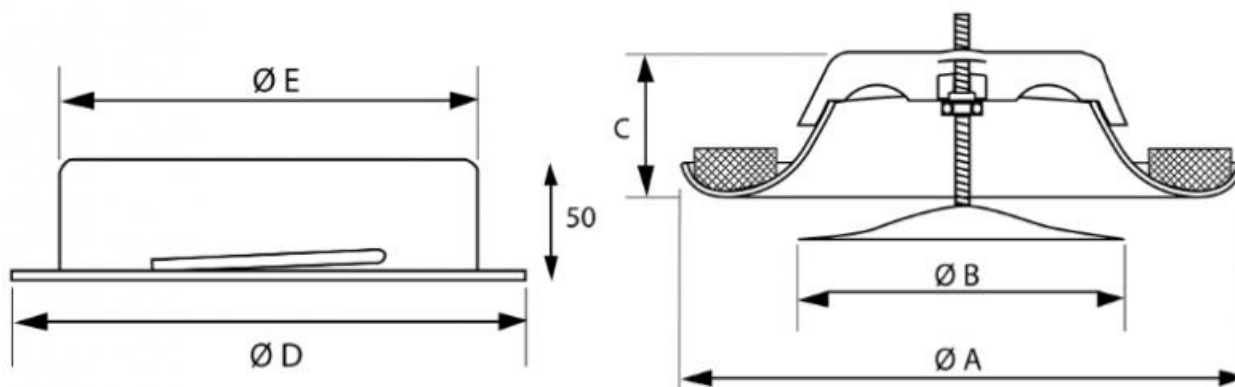

### Descrizione

Valvole di mandata costruite in acciaio verniciato di colore bianco, con cono centrale regolabile.

### Caratteristiche

Materiale: acciaio.  
 Finitura EVVMC: verniciato bianco RAL 9010.  
 Finitura EVVMB: verniciato bianco RAL 9016.  
 Installazione: con viti non apparenti.

### Impiego

Montati a soffitto, direttamente a canale, per la mandata dell'aria in locali di servizio, bagni e negozi.

### Dimensioni:

Modello	A (mm)	B (mm)	C (mm)	D (mm)	E (mm)
EVVMC - EVVMB 80	116	80	38	105	79
EVVMC - EVVMB 100	140	93	38	125	99
EVVMC - EVVMB 125	166	112	45	150	124
EVVMC - EVVMB 150	203	137	50	175	149
EVVMC - EVVMB 160	210	148	50	186	159
EVVMC - EVVMB 200	250	195	56	225	199