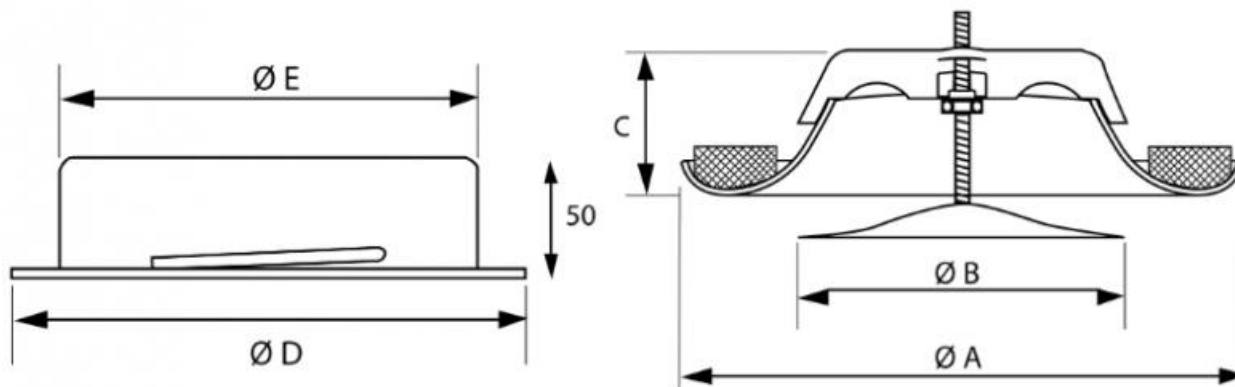

EVVMC - EVVMB valvole di ventilazione per la mandata dell'aria

Descrizione

Valvole di mandata costruite in acciaio verniciato di colore bianco, con cono centrale regolabile.

Caratteristiche

Materiale: acciaio.
Finitura EVVMC: verniciato bianco RAL 9010.
Finitura EVVMB: verniciato bianco RAL 9016.
Installazione: con viti non apparenti.

Impiego

Montati a soffitto, direttamente a canale, per la mandata dell'aria in locali di servizio, bagni e negozi.

Dimensioni:

Modello	A (mm)	B (mm)	C (mm)	D (mm)	E (mm)
EVVMC - EVVMB 80	116	80	38	105	79
EVVMC - EVVMB 100	140	93	38	125	99
EVVMC - EVVMB 125	166	112	45	150	124
EVVMC - EVVMB 150	203	137	50	175	149
EVVMC - EVVMB 160	210	148	50	186	159
EVVMC - EVVMB 200	250	195	56	225	199

Dati di funzionamento:

Vk: velocità efficace (m/s)

m³/h: portata

Pa: perdite di carico in Pascal

L(m): lancio in metri calcolato con installazione a filo soffitto e velocità terminale 0,25 m/s

dB(A): indice di rumorosità