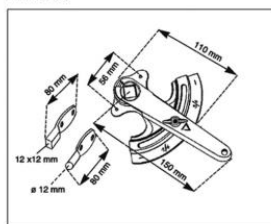

Descrizione:

Comandi per serrande per la regolazione dei flussi d'aria nei canali di ventilazione.

EARG 10

EARG 20

EARG 30

EARG 60

EARG 175K

Listino prezzi