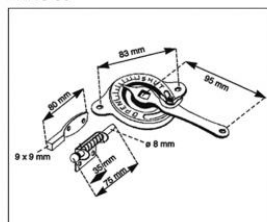

Descrizione:

Comandi per serrande per la regolazione dei flussi d'aria nei canali di ventilazione.

EARG 10

EARG 20

EARG 30

EARG 60

EARG 175K

Listino prezzi