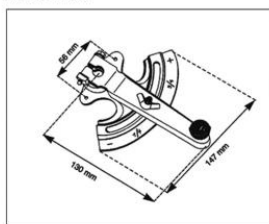

Descrizione:

Comandi per serrande per la regolazione dei flussi d'aria nei canali di ventilazione.

EARG 10

EARG 20

EARG 30

EARG 60

EARG 175K

Listino prezzi