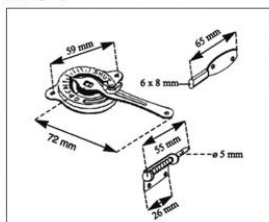

Descrizione:

Comandi per serrande per la regolazione dei flussi d'aria nei canali di ventilazione.

EARG 10

EARG 20

EARG 30

EARG 60

EARG 175K

Listino prezzi