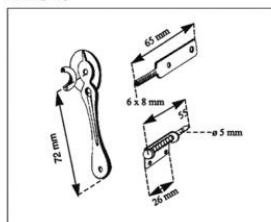

Descrizione:

Comandi per serrande per la regolazione dei flussi d'aria nei canali di ventilazione.

EARG 10

EARG 20

EARG 30

EARG 60

EARG 175K

Listino prezzi