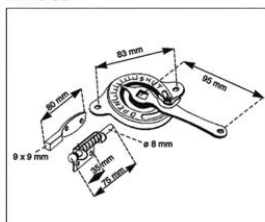

Descrizione:

Comandi per serrande per la regolazione dei flussi d'aria nei canali di ventilazione.

EARG 10

EARG 20

EARG 30

EARG 60

EARG 175K

Listino prezzi