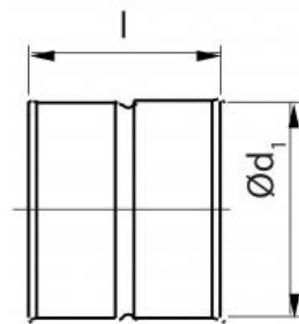

Dimensions and price list

Dimensions are expressed in mm.

modello $\varnothing d_1$	l	kg	euro
mm	mm		
355	130	0,62	a.r.
400	180	0,96	a.r.
450	170	1,17	a.r.
500	180	1,46	a.r.