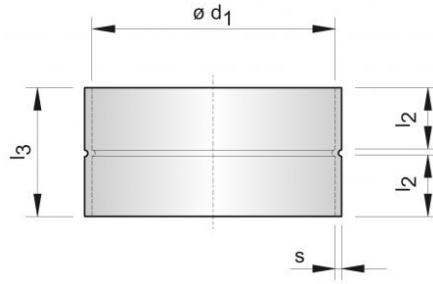

MF Female coupling connectors

Description

Female coupling connectors for joining circular ducts.

Dimensions and price list

Dimensions are expressed in mm.

Item normally available from stock				
model $\varnothing d_1$	l_2	l_3	s	euro
mm	mm	mm	mm	
80	40	90	0,6	∨
100	40	90	0,6	∨
125	40	90	0,6	∨
140	40	90	0,6	∨
150	40	90	0,6	∨
160	40	90	0,6	∨
180	40	90	0,6	∨
200	40	90	0,6	∨
250	40	90	0,6	∨
280	60	130	0,6	∨
300	60	130	0,6	∨
315	60	130	0,7	∨