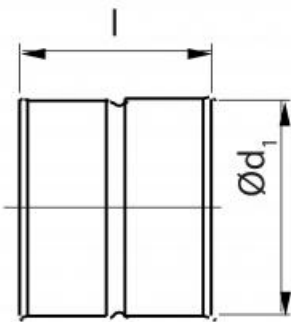

Dimensions and price list

Dimensions are expressed in mm.

modello $\varnothing d_1$	l	kg	euro
mm	mm		
355	130	0,62	a.r.
400	180	0,96	a.r.
450	170	1,17	a.r.
500	180	1,46	a.r.