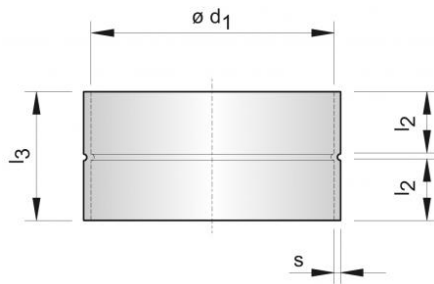

MF Female coupling connectors

Description

Female coupling connectors for joining circular ducts.

Dimensions and price list

Dimensions are expressed in mm.

Item normally available from stock				
model $\varnothing d_1$	l_2	l_3	s	euro
mm	mm	mm	mm	
80	40	90	0,6	∨
100	40	90	0,6	∨
125	40	90	0,6	∨
140	40	90	0,6	∨
150	40	90	0,6	∨
160	40	90	0,6	∨
180	40	90	0,6	∨
200	40	90	0,6	∨
250	40	90	0,6	∨
280	60	130	0,6	∨
300	60	130	0,6	∨
315	60	130	0,7	∨