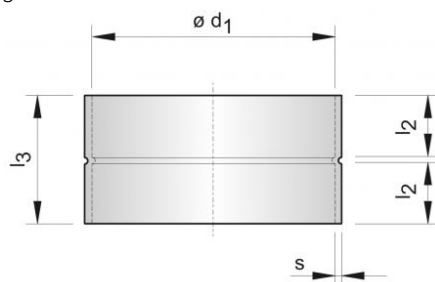

## Descrizione

Manicotti femmina-femmina in lamiera zincata per giunzione raccordi.

## Dimensioni e Listino prezzi

Tutte le dimensioni sono espresse in mm.  
Dimensioni dal  $\varnothing$  80 mm al  $\varnothing$  315 mm.

Articolo normalmente disponibile a magazzino				
modello $\varnothing d_1$	$l_2$	$l_3$	s	euro
mm	mm	mm	mm	
80	40	90	0,6	▼
100	40	90	0,6	▼
125	40	90	0,6	▼
140	40	90	0,6	▼
150	40	90	0,6	▼
160	40	90	0,6	▼
180	40	90	0,6	▼
200	40	90	0,6	▼
250	40	90	0,6	▼
280	60	130	0,6	▼
300	60	130	0,6	▼
315	60	130	0,7	▼

## Dimensioni e Listino prezzi

Tutte le dimensioni sono espresse in mm.  
Dimensioni dal  $\varnothing$  355 mm al  $\varnothing$  500 mm.

modello $\varnothing d_1$	l	kg	euro
mm	mm		
355	130	0,62	a.r.
400	180	0,96	a.r.
450	170	1,17	a.r.
500	180	1,46	a.r.