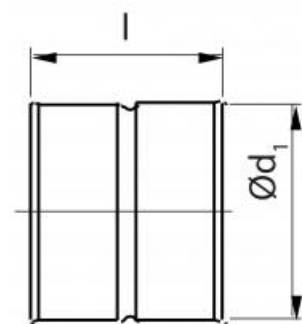

Dimensioni e Listino prezzi

Tutte le dimensioni sono espresse in mm.

modello $\varnothing d_1$	l	kg	euro
mm	mm		
355	130	0,62	a.r.
400	180	0,96	a.r.
450	170	1,17	a.r.
500	180	1,46	a.r.