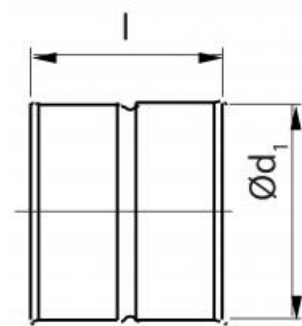

Descrizione

Manicotti femmina-femmina in lamiera zincata per giunzione raccordi.

Dimensioni e Listino prezzi

Tutte le dimensioni sono espresse in mm.
Dimensioni dal Ø 80 mm al Ø 315 mm.

Articolo normalmente disponibile a magazzino				
modello Ø d1	l2	l3	s	euro
mm	mm	mm	mm	
80	40	90	0,6	▼
100	40	90	0,6	▼
125	40	90	0,6	▼
140	40	90	0,6	▼
150	40	90	0,6	▼
160	40	90	0,6	▼
180	40	90	0,6	▼
200	40	90	0,6	▼
250	40	90	0,6	▼
280	60	130	0,6	▼
300	60	130	0,6	▼
315	60	130	0,7	▼

Dimensioni e Listino prezzi

Tutte le dimensioni sono espresse in mm.
Dimensioni dal Ø 355 mm al Ø 500 mm.

modello Ø d1	l	kg	euro
mm	mm		
355	130	0,62	a.r.
400	180	0,96	a.r.
450	170	1,17	a.r.
500	180	1,46	a.r.