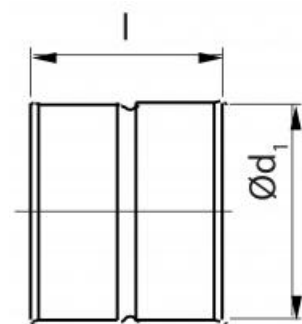

## Descrizione

Manicotti femmina-femmina in lamiera zincata per giunzione raccordi.

## Dimensioni e Listino prezzi

Tutte le dimensioni sono espresse in mm.  
Dimensioni dal  $\varnothing$  80 mm al  $\varnothing$  315 mm.

Articolo normalmente disponibile a magazzino				
modello $\varnothing d_1$	$l_2$	$l_3$	s	euro
mm	mm	mm	mm	
80	40	90	0,6	▼
100	40	90	0,6	▼
125	40	90	0,6	▼
140	40	90	0,6	▼
150	40	90	0,6	▼
160	40	90	0,6	▼
180	40	90	0,6	▼
200	40	90	0,6	▼
250	40	90	0,6	▼
280	60	130	0,6	▼
300	60	130	0,6	▼
315	60	130	0,7	▼

## Dimensioni e Listino prezzi

Tutte le dimensioni sono espresse in mm.  
Dimensioni dal  $\varnothing$  355 mm al  $\varnothing$  500 mm.

modello $\varnothing d_1$	l	kg	euro
mm	mm		
355	130	0,62	a.r.
400	180	0,96	a.r.
450	170	1,17	a.r.
500	180	1,46	a.r.