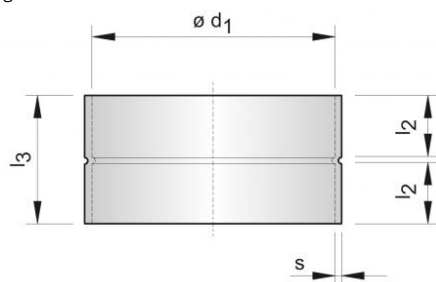

Descrizione

Manicotti femmina-femmina in lamiera zincata per giunzione raccordi.

Dimensioni e Listino prezzi

Tutte le dimensioni sono espresse in mm.
Dimensioni dal Ø 80 mm al Ø 315 mm.

Articolo normalmente disponibile a magazzino				
modello Ø d1	l2	l3	s	euro
mm	mm	mm	mm	
80	40	90	0,6	▼
100	40	90	0,6	▼
125	40	90	0,6	▼
140	40	90	0,6	▼
150	40	90	0,6	▼
160	40	90	0,6	▼
180	40	90	0,6	▼
200	40	90	0,6	▼
250	40	90	0,6	▼
280	60	130	0,6	▼
300	60	130	0,6	▼
315	60	130	0,7	▼

Dimensioni e Listino prezzi

Tutte le dimensioni sono espresse in mm.
Dimensioni dal Ø 355 mm al Ø 500 mm.

modello Ø d1	l	kg	euro
mm	mm		
355	130	0,62	a.r.
400	180	0,96	a.r.
450	170	1,17	a.r.
500	180	1,46	a.r.