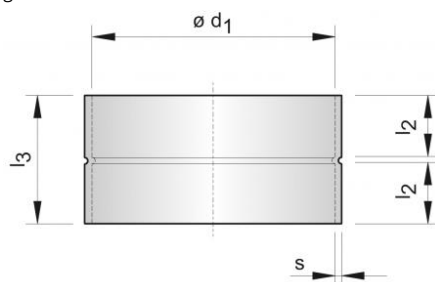

Descrizione

Manicotti femmina-femmina in lamiera zincata per giunzione raccordi.

Dimensioni e Listino prezzi

Tutte le dimensioni sono espresse in mm.

Articolo normalmente disponibile a magazzino				
modello $\varnothing d_1$	l_2	l_3	s	euro
mm	mm	mm	mm	
80	40	90	0,6	▼
100	40	90	0,6	▼
125	40	90	0,6	▼
140	40	90	0,6	▼
150	40	90	0,6	▼
160	40	90	0,6	▼
180	40	90	0,6	▼
200	40	90	0,6	▼
250	40	90	0,6	▼
280	60	130	0,6	▼
300	60	130	0,6	▼
315	60	130	0,7	▼