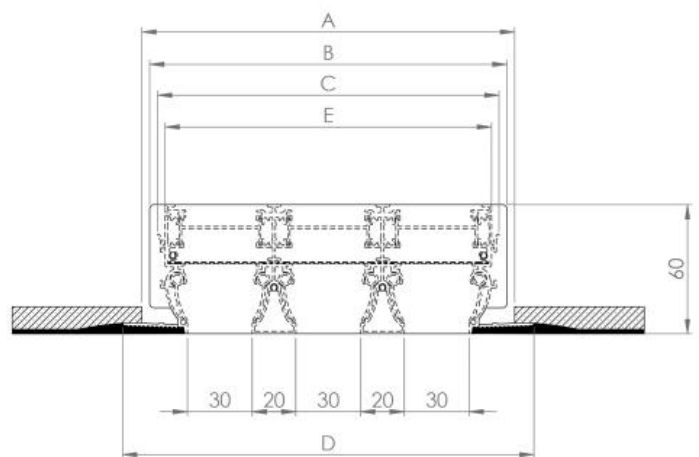

Possible dimensions in one piece:  
- Minimum length 300 mm;  
- Maximum length 2000 mm;

## EDSH - EDLSB one slot dimensions

**EDLS-FA 1 slot 20 mm**  
**EDLSB-FA 1 slot 20 mm**

**EDLS-FB 1 slot 30 mm**  
**EDLSB-FB 1 slot 30 mm**

All dimensions are expressed in mm

Slot	L	A	B	C	E	D	number of fixing brackets
20 mm slot	800	60	55	48	41	80	2
	1000						2
	1200						2
	1500						2
	2000						2
30 mm slot	800	70	65	58	51	90	2
	1000						2
	1200						2
	1500						2
	2000						2

## EDLS - EDLSB two slot dimensions

**EDLS-FA 2 slots 20 mm**  
**EDLSB-FA 2 slots 20 mm**

**EDLS-FB 2 slots 30 mm**  
**EDLSB-FB 2 slots 30 mm**

Two slots	L	A	B	C	D	E	number of fixing brackets
20 mm slots	800	100	95	88	120	81	2
	1000						2
	1200						2
	1500						2
	2000						2
30 mm slots	800	120	115	108	140	101	2
	1000						2
	1200						2
	1500						2
	2000						2

**EDLS - EDLSB three slot dimensions**

**EDLS-FA 3 slots 20 mm**  
**EDLSB-FA 3 slots 20 mm**

**EDLS-FB 3 slots 30 mm**  
**EDLSB-FB 3 slots 30 mm**

three slots	L	A	B	C	D	E	number of fixing brackets
20 mm slots	800	140	135	128	160	121	2
	1000						2
	1200						2
	1500						2
	2000						3
30 mm slots	800	170	165	158	190	151	2
	1000						2
	1200						2
	1500						2
	2000						3