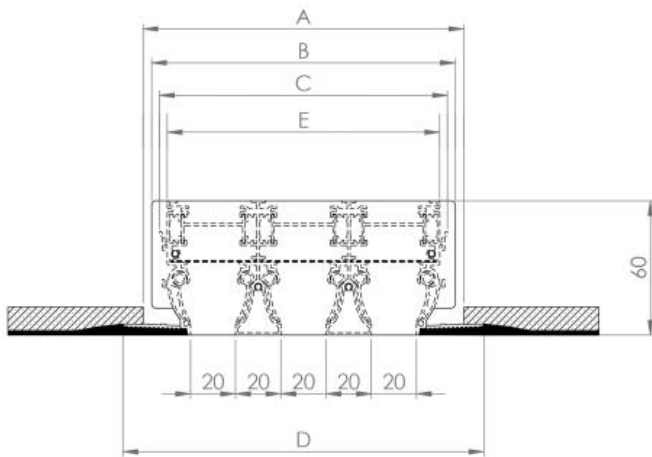

Possible dimensions in one piece:  
- Minimum length 300 mm;  
- Maximum length 2000 mm;

## EDSH - EDLSB one slot dimensions

**EDLS-FA 1 slot 20 mm**  
**EDLSB-FA 1 slot 20 mm**

**EDLS-FB 1 slot 30 mm**  
**EDLSB-FB 1 slot 30 mm**

All dimensions are expressed in mm

Slot	L	A	B	C	E	D	number of fixing brackets
20 mm slot	800	60	55	48	41	80	2
	1000						2
	1200						2
	1500						2
	2000						2
30 mm slot	800	70	65	58	51	90	2
	1000						2
	1200						2
	1500						2
	2000						2

## EDLS - EDLSB two slot dimensions

**EDLS-FA 2 slots 20 mm**  
**EDLSB-FA 2 slots 20 mm**

**EDLS-FB 2 slots 30 mm**  
**EDLSB-FB 2 slots 30 mm**

Two slots	L	A	B	C	D	E	number of fixing brackets
20 mm slots	800	100	95	88	120	81	2
	1000						2
	1200						2
	1500						2
	2000						2
30 mm slots	800	120	115	108	140	101	2
	1000						2
	1200						2
	1500						2
	2000						2

**EDLS - EDLSB three slot dimensions**

**EDLS-FA 3 slots 20 mm**  
**EDLSB-FA 3 slots 20 mm**

**EDLS-FB 3 slots 30 mm**  
**EDLSB-FB 3 slots 30 mm**

three slots	L	A	B	C	D	E	number of fixing brackets
20 mm slots	800	140	135	128	160	121	2
	1000						2
	1200						2
	1500						2
	2000						3
30 mm slots	800	170	165	158	190	151	2
	1000						2
	1200						2
	1500						2
	2000						3