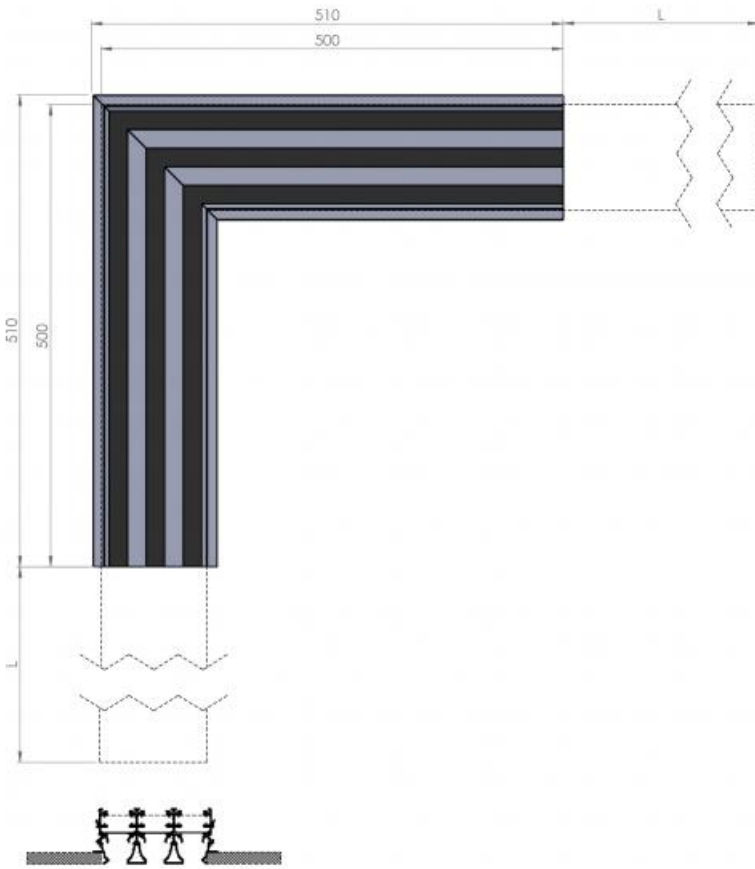

Vk: effective speed (m/s) m^3/h : air flow rate

Pa: pressure drops in Pascal

L(m): air throw in meters

dB(A): noise level

slots	slot dimension	effective cross-section m^2	Air flow and throw						
			m^3/h	70	105	140	175	210	245
1 slot	20 mm slot	0,0097	L(m)	1,8	2,7	3,6	4,5	5,4	6,3
			m^3/h	105	158	210	262	315	368
	30 mm slot	0,0146	L(m)	1,6	2,5	3,4	4,2	5	5,8
		noise level	dB(A)	<20	22	32	37	44	48
2 slots	20 mm slot	0,0194	m^3/h	140	210	280	350	420	490
			L(m)	2,6	3,9	5,1	6,4	7,7	9,0
	f30 mm slot	0,0292	m^3/h	210	316	420	524	630	736
		noise level	dB(A)	<20	24	34	39	46	50
3 slots	20 mm slot	0,0291	m^3/h	210	315	420	525	630	735
			L(m)	3,9	5,8	7,7	9,6	11,6	13,5
	30 mm slot	0,0438	m^3/h	315	474	630	786	945	1104
		noise level	dB(A)	<20	26	36	41	48	52
Vk			m/s	2	3	4	5	6	7
pressure drops			Pa	7	15	26	41	59	80

Corner connection

Aesthetic connecting element between the two linear diffuser lines with a 90° angle and 500 mm length on each side. It has no ventilation features.

All measurements are expressed in mm.