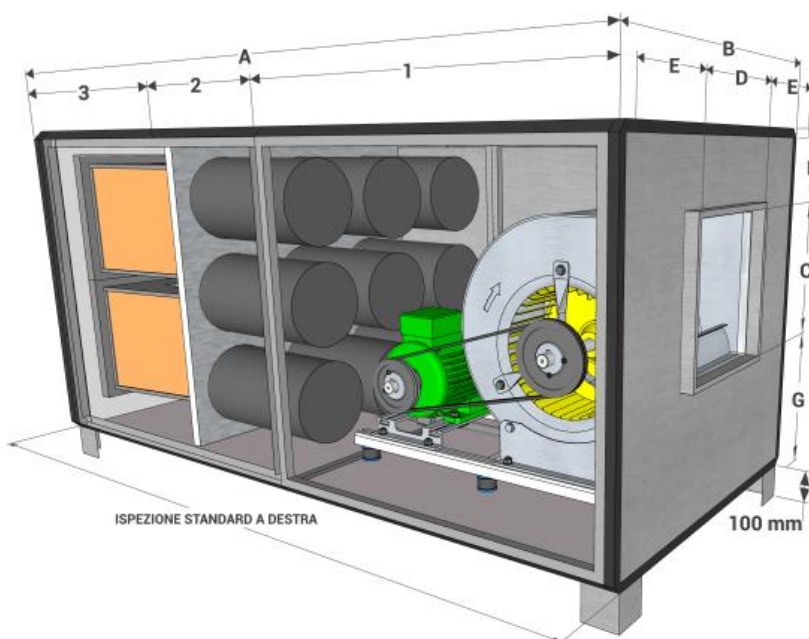

## Description

Le unità EVFUDC sono la soluzione ideale qualora si richieda la filtrazione e la deodorizzazione dell'aria. Sono idonee per ambienti civili ed industriali e possono lavorare sia in estrazione che in immissione.

## Characteristics

Costruite con telaio in profilo estruso di alluminio e tamponatura in pannelli di lamiera zincata tipo sandwich. Rivestimento interno in poliuretano espanso. Il ventilatore è del tipo a doppia aspirazione con girante pale avanti accoppiato al motore elettrico 230/400V-3ph-50/60Hz (400V-3ph-50Hz per i motori a doppia velocità) con grado di protezione IP55, mediante cinghie trapezoidali e pulegge di cui la motrice a passo variabile. Le centrali vengono fornite complete di prefiltro ePM10 50%, filtro a tasca morbida ePM10 90% montati su telai portafiltro per agevolarne la manutenzione e piastra con cartucce riempite con carbone attivo tipo TC40 (o similare) ad innesto rapido. Temperatura di esercizio -20°C+40°C.

## Accessories

Pannellatura sandwich inox o alluminio;  
prefiltro metallico per applicazione su cappe cucina.

## Dimension

- 1 • Zona ventilante.
- 2 • Zona a cartucce di carbone attivo.
- 3 • Zona prefiltro e filtro a tasca.

\* Tre pannelli di ispezione

Tutte le dimensioni sono espresse in mm.

Model	A	B	H	C	D	E	F	G
EVFUDC-1500	1770	670	710	220	230	220	270	220
EVFUDC-3000	1770	670	710	290	330	170	160	260
EVFUDC-4500	1875	975	750	340	400	287	110	300
EVFUDC-6000	2070	1270	800	400	470	400	80	320
EVFUDC-7500	2070	1575	800	400	470	552	80	320
EVFUDC-9000*	2235	1270	1025	480	560	355	175	370