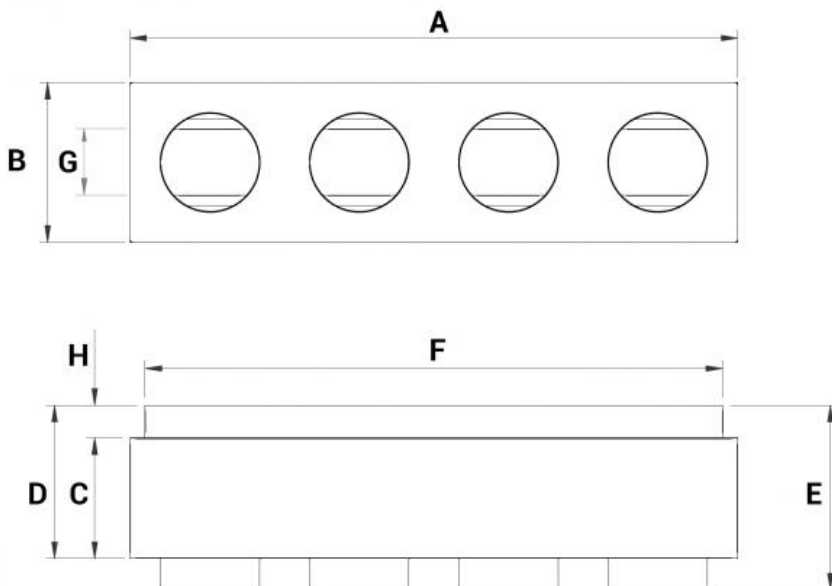

## Price and dimensions

Modello CLIMABOX	A	B	C	D	E	FLANGIA	Estensione della flangia				H	Numero attacchi regolabili Ø 150 mm		Euro
							F lunghezza		G altezza			maschio / femmina		
							Estensione min	Estensione max	Estensione min	Estensione max				
CLIMABOX P1A	750	275	240	275	350	FLANGIA A	400	675	130	200	37	3	✓	
CLIMABOX P1B	750	275	240	275	350	FLANGIA B	400	675	100	160	37	3	✓	
CLIMABOX P1C	750	275	240	275	350	FLANGIA C	330	620	130	200	37	3	✓	
CLIMABOX P2A	910	275	240	275	350	FLANGIA A	400	760	130	200	37	4	✓	
CLIMABOX P3A	940	275	240	275	350	FLANGIA A	570	865	130	200	37	4	✓	
CLIMABOX P4A	940	300	240	275	350	FLANGIA A	570	865	145	225	37	4	✓	
CLIMABOX P5A	1175	275	240	275	350	FLANGIA A	570	1100	130	200	37	5	✓	
CLIMABOX P5B	1175	275	240	275	350	FLANGIA B	570	1100	100	160	37	5	✓	
CLIMABOX P6A	1440	300	240	275	350	FLANGIA A	740	1365	145	225	37	6	✓	
CLIMABOX P6B	1440	300	240	275	350	FLANGIA B	740	1365	100	160	37	6	✓	