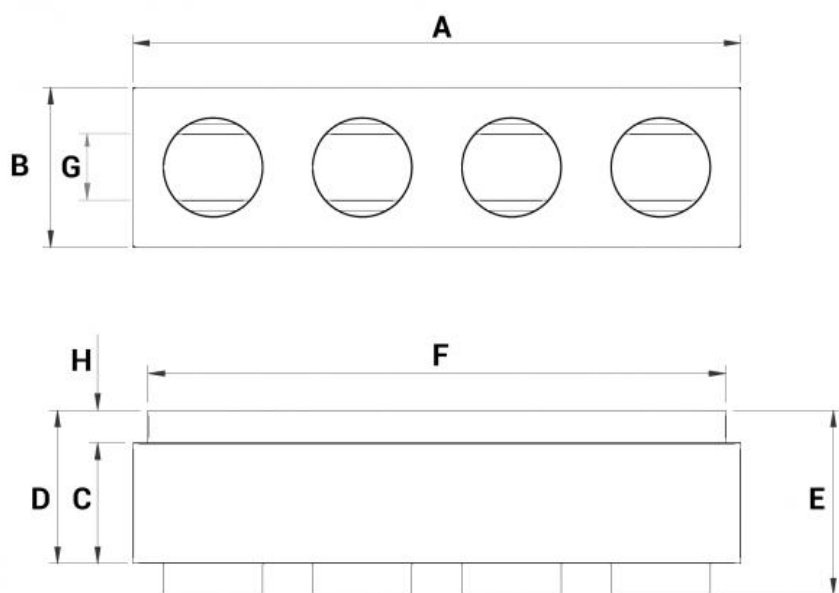

## Dimensioni CLIMABOX e associazione con CLIMAZONE

CLIMAZONE	Modello CLIMABOX	A	B	C	D	E	FLANGIA	Estensione della flangia				H
								F lunghezza		G altezza		
								Estensione		Estensione		
min	max	min	max									
CLIMAZONE 2 - 3	CLIMABOX P1A	750	275	240	275	350	FLANGIA A	400	675	130	200	37
CLIMAZONE 2 - 3	CLIMABOX P1B	750	275	240	275	350	FLANGIA B	400	675	100	160	37
CLIMAZONE 2 - 3	CLIMABOX P1C	750	275	240	275	350	FLANGIA C	330	620	130	200	37
CLIMAZONE 2 - 3 - 4	CLIMABOX P2A	910	275	240	275	350	FLANGIA A	400	760	130	200	37
CLIMAZONE 2 - 3 - 4	CLIMABOX P3A	940	275	240	275	350	FLANGIA A	570	865	130	200	37
CLIMAZONE 2 - 3 - 4	CLIMABOX P4A	940	300	240	275	350	FLANGIA A	570	865	145	225	37
CLIMAZONE 2 - 3 - 4 - 5	CLIMABOX P5A	1175	275	240	275	350	FLANGIA A	570	1100	130	200	37
CLIMAZONE 2 - 3 - 4	CLIMABOX P5B	1175	275	240	275	350	FLANGIA B	570	1100	100	160	37
CLIMAZONE 2 - 3 - 4 - 5 - 6	CLIMABOX P6A	1440	300	240	275	350	FLANGIA A	740	1365	145	225	37
CLIMAZONE 2 - 3	CLIMABOX P6B	1440	300	240	275	350	FLANGIA B	740	1365	100	160	37