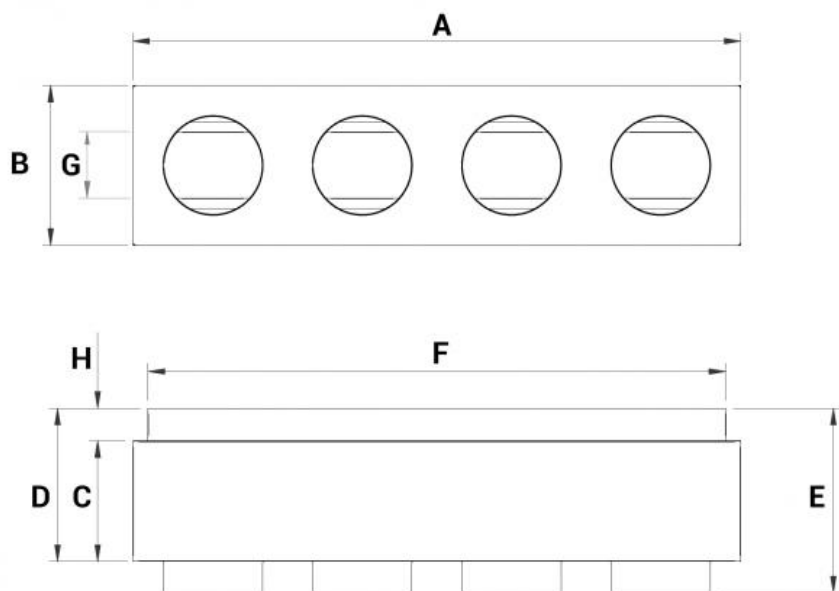

Dimensioni CLIMABOX e associazione con CLIMAZONE

CLIMAZONE	Modello CLIMABOX	A	B	C	D	E	FLANGIA	Estensione della flangia				H
								F lunghezza		G altezza		
								Estensione		Estensione		
min	max	min	max									
CLIMAZONE 2 - 3	CLIMABOX P1A	750	275	240	275	350	FLANGIA A	400	675	130	200	37
CLIMAZONE 2 - 3	CLIMABOX P1B	750	275	240	275	350	FLANGIA B	400	675	100	160	37
CLIMAZONE 2 - 3	CLIMABOX P1C	750	275	240	275	350	FLANGIA C	330	620	130	200	37
CLIMAZONE 2 - 3 - 4	CLIMABOX P2A	910	275	240	275	350	FLANGIA A	400	760	130	200	37
CLIMAZONE 2 - 3 - 4	CLIMABOX P3A	940	275	240	275	350	FLANGIA A	570	865	130	200	37
CLIMAZONE 2 - 3 - 4	CLIMABOX P4A	940	300	240	275	350	FLANGIA A	570	865	145	225	37
CLIMAZONE 2 - 3 - 4 - 5	CLIMABOX P5A	1175	275	240	275	350	FLANGIA A	570	1100	130	200	37
CLIMAZONE 2 - 3 - 4	CLIMABOX P5B	1175	275	240	275	350	FLANGIA B	570	1100	100	160	37
CLIMAZONE 2 - 3 - 4 - 5 - 6	CLIMABOX P6A	1440	300	240	275	350	FLANGIA A	740	1365	145	225	37
CLIMAZONE 2 - 3	CLIMABOX P6B	1440	300	240	275	350	FLANGIA B	740	1365	100	160	37