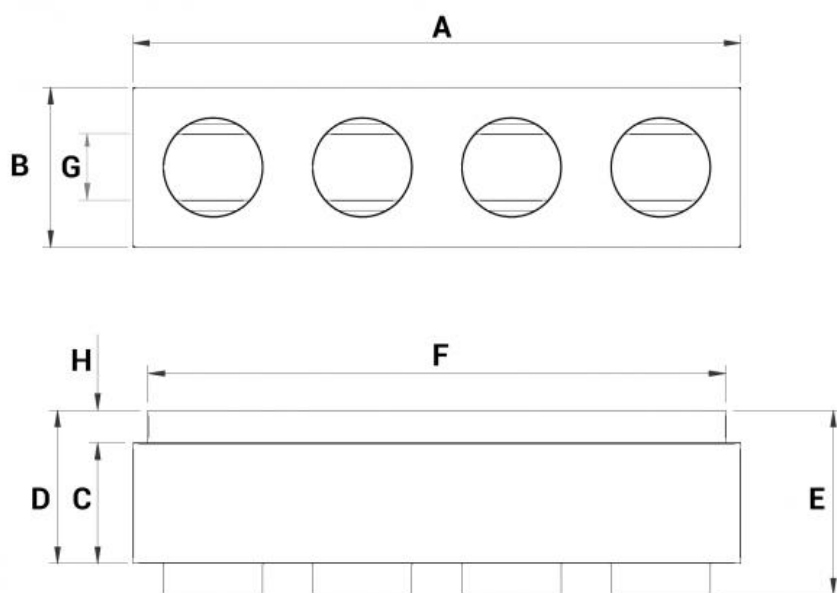

Dimensioni CLIMABOX e associazione con CLIMAZONE

CLIMAZONE	Modello CLIMABOX	A	B	C	D	E	FLANGIA	Estensione della flangia				H
								F lunghezza		G altezza		
								Estensione		Estensione		
min	max	min	max									
CLIMAZONE 2 - 3	CLIMABOX P1A	750	275	240	275	350	FLANGIA A	400	675	130	200	37
CLIMAZONE 2 - 3	CLIMABOX P1B	750	275	240	275	350	FLANGIA B	400	675	100	160	37
CLIMAZONE 2 - 3	CLIMABOX P1C	750	275	240	275	350	FLANGIA C	330	620	130	200	37
CLIMAZONE 2 - 3 - 4	CLIMABOX P2A	910	275	240	275	350	FLANGIA A	400	760	130	200	37
CLIMAZONE 2 - 3 - 4	CLIMABOX P3A	940	275	240	275	350	FLANGIA A	570	865	130	200	37
CLIMAZONE 2 - 3 - 4	CLIMABOX P4A	940	300	240	275	350	FLANGIA A	570	865	145	225	37
CLIMAZONE 2 - 3 - 4 - 5	CLIMABOX P5A	1175	275	240	275	350	FLANGIA A	570	1100	130	200	37
CLIMAZONE 2 - 3 - 4	CLIMABOX P5B	1175	275	240	275	350	FLANGIA B	570	1100	100	160	37
CLIMAZONE 2 - 3 - 4 - 5 - 6	CLIMABOX P6A	1440	300	240	275	350	FLANGIA A	740	1365	145	225	37
CLIMAZONE 2 - 3	CLIMABOX P6B	1440	300	240	275	350	FLANGIA B	740	1365	100	160	37