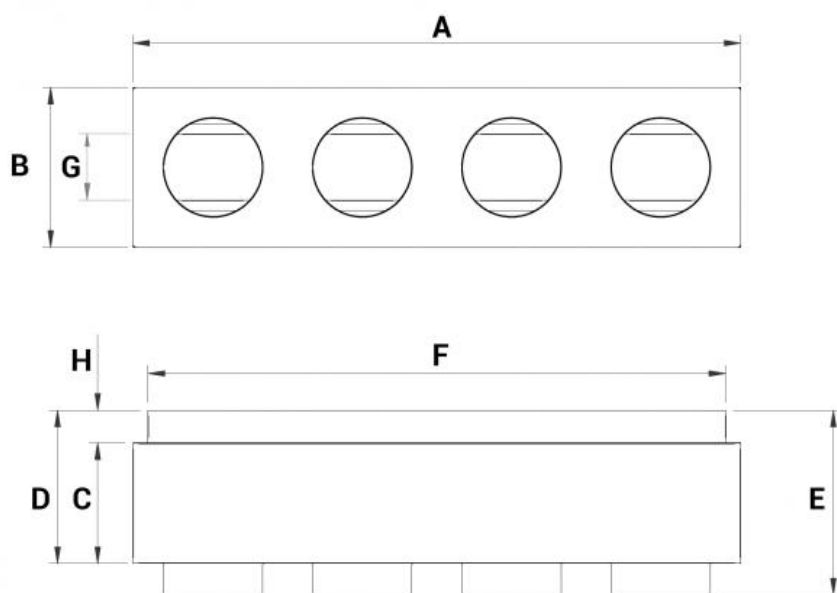

CLIMAZONE	Modello CLIMABOX	A	B	C	D	E	FLANGIA	Estensione della flangia				H
								F lunghezza		G altezza		
								Estensione		Estensione		
min	max	min	max									
CLIMAZONE 2 - 3	CLIMABOX P1A	750	275	240	275	350	FLANGIA A	400	675	130	200	37
CLIMAZONE 2 - 3	CLIMABOX P1B	750	275	240	275	350	FLANGIA B	400	675	100	160	37
CLIMAZONE 2 - 3	CLIMABOX P1C	750	275	240	275	350	FLANGIA C	330	620	130	200	37
CLIMAZONE 2 - 3 - 4	CLIMABOX P2A	910	275	240	275	350	FLANGIA A	400	760	130	200	37
CLIMAZONE 2 - 3 - 4	CLIMABOX P3A	940	275	240	275	350	FLANGIA A	570	865	130	200	37
CLIMAZONE 2 - 3 - 4	CLIMABOX P4A	940	300	240	275	350	FLANGIA A	570	865	145	225	37
CLIMAZONE 2 - 3 - 4 - 5	CLIMABOX P5A	1175	275	240	275	350	FLANGIA A	570	1100	130	200	37
CLIMAZONE 2 - 3 - 4	CLIMABOX P5B	1175	275	240	275	350	FLANGIA B	570	1100	100	160	37
CLIMAZONE 2 - 3 - 4 - 5 - 6	CLIMABOX P6A	1440	300	240	275	350	FLANGIA A	740	1365	145	225	37
CLIMAZONE 2 - 3	CLIMABOX P6B	1440	300	240	275	350	FLANGIA B	740	1365	100	160	37

CLIMAZONE completo di accessori per la distribuzione per 2 ZONE