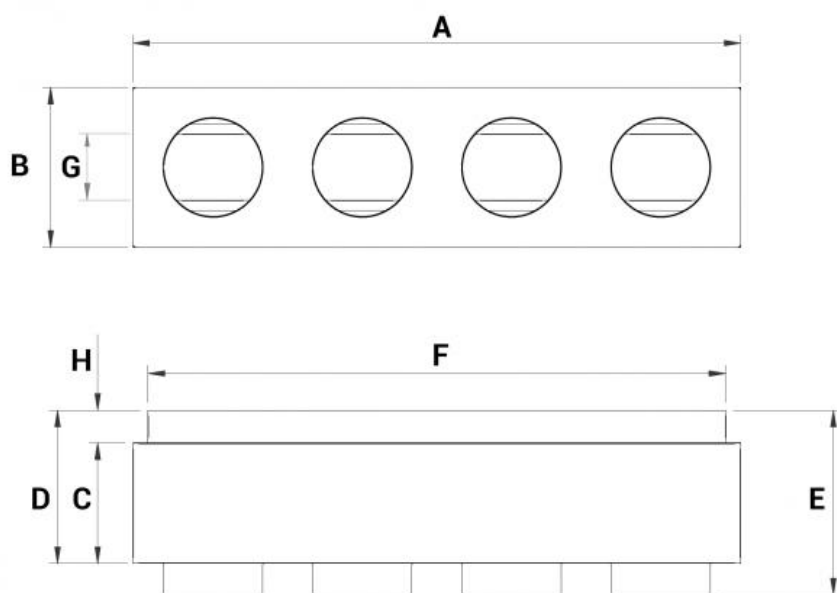

## Dimensioni CLIMABOX e associazione con CLIMAZONE

CLIMAZONE	Modello CLIMABOX	A	B	C	D	E	FLANGIA	Estensione della flangia				H
								F lunghezza		G altezza		
								Estensione		Estensione		
min	max	min	max									
CLIMAZONE 2 - 3	CLIMABOX P1A	750	275	240	275	350	FLANGIA A	400	675	130	200	37
CLIMAZONE 2 - 3	CLIMABOX P1B	750	275	240	275	350	FLANGIA B	400	675	100	160	37
CLIMAZONE 2 - 3	CLIMABOX P1C	750	275	240	275	350	FLANGIA C	330	620	130	200	37
CLIMAZONE 2 - 3 - 4	CLIMABOX P2A	910	275	240	275	350	FLANGIA A	400	760	130	200	37
CLIMAZONE 2 - 3 - 4	CLIMABOX P3A	940	275	240	275	350	FLANGIA A	570	865	130	200	37
CLIMAZONE 2 - 3 - 4	CLIMABOX P4A	940	300	240	275	350	FLANGIA A	570	865	145	225	37
CLIMAZONE 2 - 3 - 4 - 5	CLIMABOX P5A	1175	275	240	275	350	FLANGIA A	570	1100	130	200	37
CLIMAZONE 2 - 3 - 4	CLIMABOX P5B	1175	275	240	275	350	FLANGIA B	570	1100	100	160	37
CLIMAZONE 2 - 3 - 4 - 5 - 6	CLIMABOX P6A	1440	300	240	275	350	FLANGIA A	740	1365	145	225	37
CLIMAZONE 2 - 3	CLIMABOX P6B	1440	300	240	275	350	FLANGIA B	740	1365	100	160	37