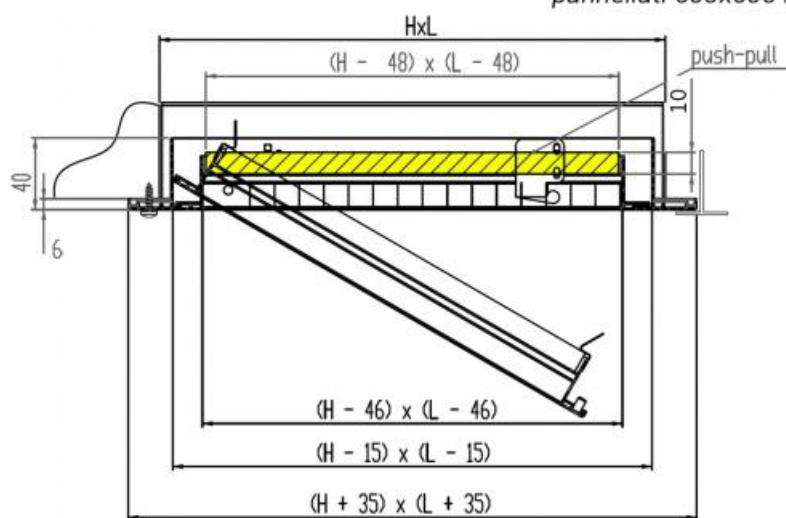

A richiesta

Verniciatura colore bianco RAL 9016 o altri colori RAL a scelta.

Installazione a soffitto con viti su cornice esterna

Installazione in appoggio su struttura per controsoffitti pannellati 600x600 mm