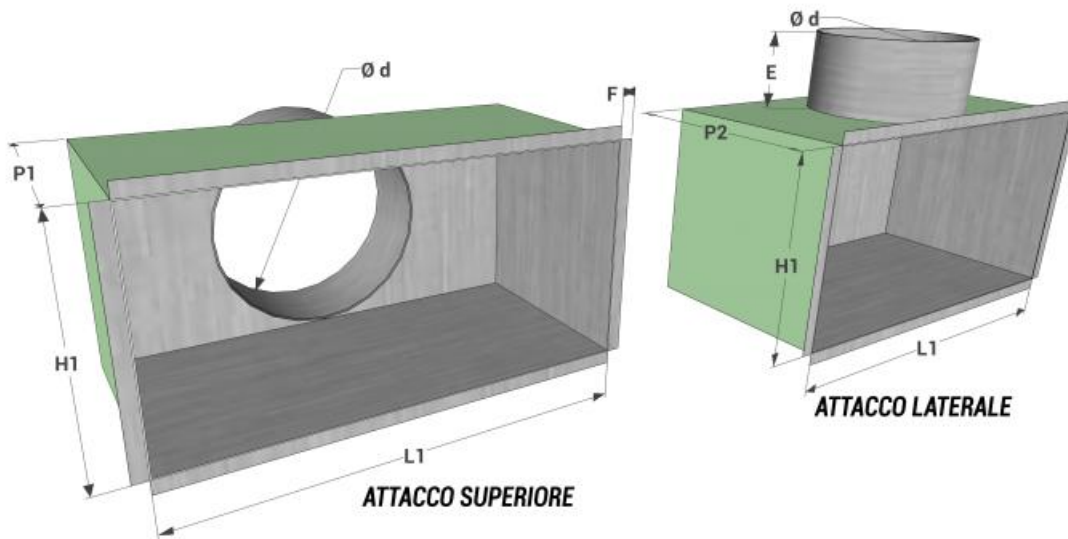

Tutte le misure sono espresse in mm.

modello L1 x H1	stacco laterale			E	F
	P2	n° stacchi	Ø d		
560x560	300	1	250	80	12

Listino prezzi

Verniciato bianco RAL 9016 + 20%

modello	dimensioni esterno cornice		euro
	mm		
EGQS-PUSH	595x595		▼

Plenum

Articolo normalmente disponibile a magazzino

dimensioni	stacco laterale	
	EPZ plenum zincato	EPI plenum isolato
L1xH1	euro	euro
560x560	▼	▼