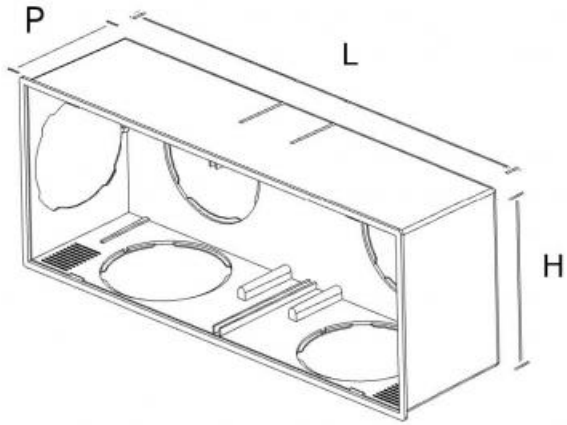

-two connections on the bottom side internal diameter 63 mm or 75 mm.

-one lateral connection diameter 63 mm or 75 mm.

The connections may include a damper to regulate the air intake or extraction. Exclusive reduced depth design for installation also on internal walls. Exclusive couplings design with simple quick connect

Accessories

A -- SPIGOT Ø 63mm

B -- SPIGOT Ø 75mm

C -- REGULATION DAMPER

Dimensions

Model	L length (mm)	H height (mm)	P depth (mm)
EASY BOX	290	110	80

Model Assembly EASY BOX, EGE

Price list

Item normally available from stock		
Model	Description	Euro
EASY BOX	kit plenum universal EASY BOX for grille series EGE	▼

Price list accessories

Item normally available from stock		
	Descrizione	Euro
	Manicotto aggiuntivo per tubo diametro 63 mm interno in confezione da 5 pezzi	▼
	Manicotto aggiuntivo per tubo diametro 76 mm interno in confezione da 5 pezzi	▼
	Serranda di regolazione per attacchi diametro 63 mm o 75 mm interno in confezione da 5 pezzi	▼
	Coperchio per EASY BOX in confezione da 3 pezzi	▼
	Tappo per manicotto EASY BOX in confezione da 5 pezzi	▼

Grilles available

Dimensions external frame 330 mm x 150 mm (B x H)

Item normally available from stock		
------------------------------------	--	--

Model	Euro
EGE 01	▼
EGE 02	▼
EGE 03	▼
EGE 04	▼
EGE 05	▼
EGE 06	▼
EGE 07	▼
EGE 08	▼
EGE 09	▼
EGE 10	▼
EGE 11	▼
EGE 12	▼