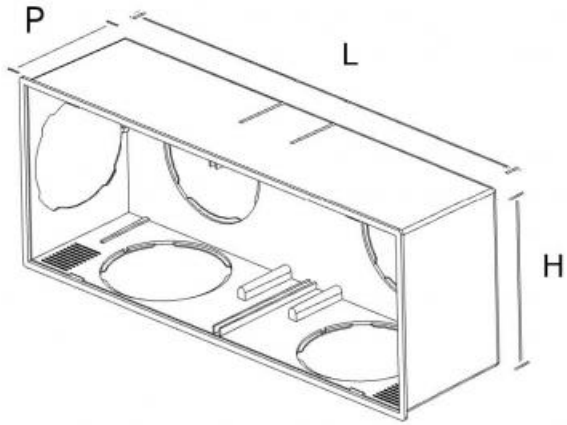

-two connections on the bottom side internal diameter 63 mm or 75 mm.

-one lateral connection diameter 63 mm or 75 mm.

The connections may include a damper to regulate the air intake or extraction. Exclusive reduced depth design for installation also on internal walls. Exclusive couplings design with simple quick connect

Kit plenum EASY BOX include

1 - N° 2 ADJUSTABLE FIXING BRACKETS

2 - N° 4 FIXING SCREWS PER BRACKET

3 - N° 4 CLOSING CAPS

4 - N° 1 SPIGOT Ø63 mm

5 - No. 1 PLENUM WITH 5 x of 63 mm or 75 mm S

6 - N° 1 PROTECTIVE COVER

Accessories

A -- SPIGOT Ø 63mm

B -- SPIGOT Ø 75mm

C -- REGULATION DAMPER

Dimensions

| Model | L length (mm) | H height (mm) | P depth (mm) |
|----------|---------------|---------------|--------------|
| EASY BOX | 290 | 110 | 80 |

Price list accessories

| Item normally available from stock | | |
|------------------------------------|--|------|
| | Descrizione | Euro |
| | Manicotto aggiuntivo per tubo diametro 63 mm interno in confezione da 5 pezzi | ▼ |
| | Manicotto aggiuntivo per tubo diametro 76 mm interno in confezione da 5 pezzi | ▼ |
| | Serranda di regolazione per attacchi diametro 63 mm o 75 mm interno in confezione da 5 pezzi | ▼ |
| | Coperchio per EASY BOX in confezione da 3 pezzi | ▼ |
| | Tappo per manicotto EASY BOX in confezione da 5 pezzi | ▼ |