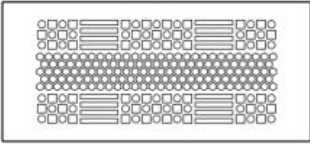

-two connections on the bottom side internal diameter 63 mm or 75 mm.

-one lateral connection diameter 63 mm or 75 mm.

The connections may include a damper to regulate the air intake or extraction. Exclusive reduced depth design for installation also on internal walls. Exclusive couplings design with simple quick connect

Price list accessories

| Item normally available from stock | | |
|------------------------------------|--|------|
| | Descrizione | Euro |
| | Manicotto aggiuntivo per tubo diametro 63 mm interno in confezione da 5 pezzi | ▼ |
| | Manicotto aggiuntivo per tubo diametro 76 mm interno in confezione da 5 pezzi | ▼ |
| | Serranda di regolazione per attacchi diametro 63 mm o 75 mm interno in confezione da 5 pezzi | ▼ |
| | Coperchio per EASY BOX in confezione da 3 pezzi | ▼ |
| | Tappo per manicotto EASY BOX in confezione da 5 pezzi | ▼ |

Grilles available

Dimensions external frame 330 mm x 150 mm (B x H)

| Item normally available from stock | | |
|------------------------------------|--|--|
|------------------------------------|--|--|

| Model | Euro |
|--------|------|
| EGE 01 | ▼ |
| EGE 02 | ▼ |
| EGE 03 | ▼ |
| EGE 04 | ▼ |
| EGE 05 | ▼ |
| EGE 06 | ▼ |
| EGE 07 | ▼ |
| EGE 08 | ▼ |
| EGE 09 | ▼ |
| EGE 10 | ▼ |
| EGE 11 | ▼ |
| EGE 12 | ▼ |

EGE 01

EGE 02

EGE 03

EGE 04

EGE 05

EGE 06

EGE 07

EGE 08