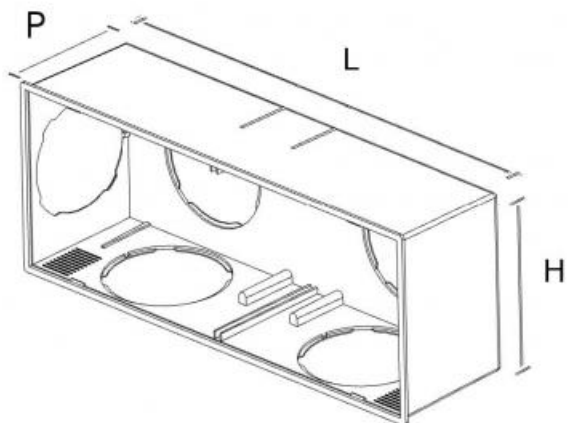

EASY BOX Plenum in ABS per distribuzione dell'aria

Descrizione:

Kit plenum universale in ABS con manicotti in polipropilene per griglie serie EGE che prevede il collegamento del tubo corrugato HTPE PLUS con possibilità di scelta tra due diametri:
-tubo diametro esterno 75 mm / interno 63 mm
-tubo diametro esterno 90 mm / interno 76 mm.
Il plenum prevede la possibilità di collegamento del tubo su 3 lati:
-due attacchi lato inferiore diametro interno 63 mm o 75 mm
-un attacco laterale diametro interno 63 mm o 75 mm.

Kit plenum EASY BOX (componenti della fornitura)

- 1 - N° 2 STAFFE DI FISSAGGIO REGOLABILI
- 2 - N° 4 VITI DI FISSAGGIO PER STAFFA
- 3 - N° 4 TAPPI DI CHIUSURA
- 4 - N° 1 MANICOTTO DIAMETRO 63 mm
- 5 - N° 1 PLENUM CON 5 ATTACCHI DA 63 mm o 75 mm
- 6 - N° 1 COPERCHIO DI PROTEZIONE

Accessori

- A - MANICOTTO DIAMETRO 63 mm
- B - MANICOTTO DIAMETRO 75 mm
- C - SERRANDA DI REGOLAZIONE PER MANICOTTO

Dimensioni

Modello	L larghezza (mm)	H altezza (mm)	P profondità (mm)
EASY BOX	290	110	80

Articolo normalmente disponibile a magazzino

Descrizione	Euro
Manicotto aggiuntivo per tubo diametro 63 mm interno in confezione da 5 pezzi	▼
Manicotto aggiuntivo per tubo diametro 76 mm interno in confezione da 5 pezzi	▼
Serranda di regolazione per attacchi diametro 63 mm o 75 mm interno in confezione da 5 pezzi	▼
Coperchio per EASY BOX in confezione da 3 pezzi	▼
Tappo per manicotto EASY BOX in confezione da 5 pezzi	▼