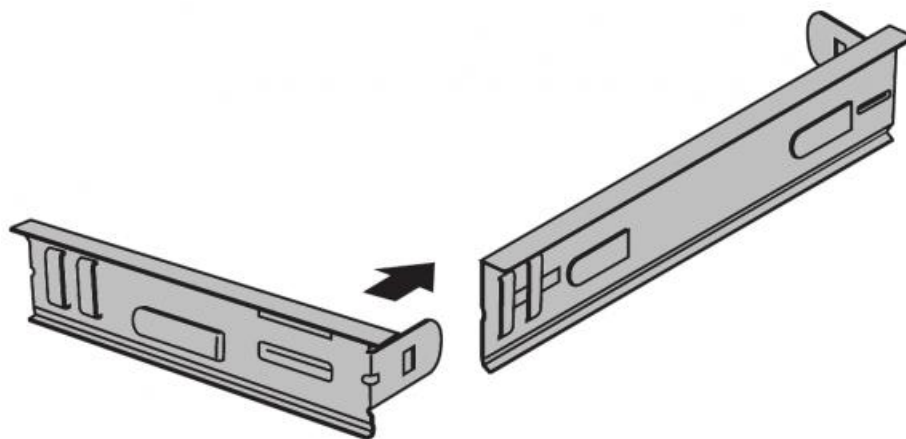

### Descrizione

Controtelai in lamiera zincata per griglie e bocchette. I controtelai sono forniti di apposite zanche che in fase di installazione vengono piegate per fare ancoraggio alle pareti.

### Impiego

Accessorio compatibile con i diffusori serie EDC, le bocchette serie EBA - EBV - EBL e le griglie serie EGA - EGQ - EGF.