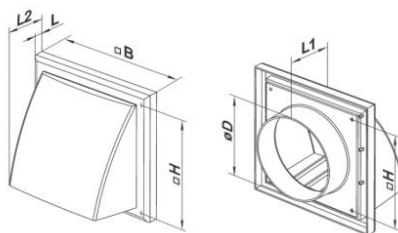

### Dimensions and price list

Item normally available from stock

modello	BxB	HxH	L	L1	L2	ØD (flangia)	Sezione efficace m <sup>2</sup>	portata massima m <sup>3</sup> /h	euro
EAMV-102-V	154	110	15	45	87	100	0,008	150	▼
EAMV-122-V	186	142	15	45	101	125	0,012	200	▼
EAMV-152-V	186	142	15	50	101	150	0,012	300	▼