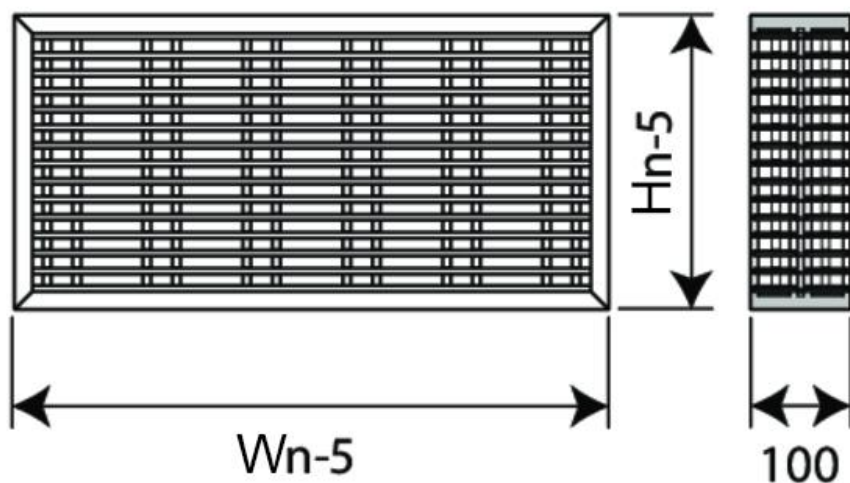

GE120-XL Griglie tagliafuoco

Descrizione:

Griglie con resistenza al fuoco EI 120 (Ve i ↔ o) certificate secondo la norma EN 1364-1 ideali per la ventilazione naturale dei locali tecnici.

Caratteristiche:

Barre lineari in materiale sintetico con all'interno materiale intumescente resistente al fuoco fino 100 °C.
Per uso interno e adatta per l'installazione in parete rigida
Telaio esterno rinforzato in HDF

Impiego:

La griglia GE120-XL può essere impiegata come griglia tagliafuoco o come griglia di transito in una parete rigida.

Non è adatta per essere installata su condotte o su box canalizzati.

In caso di utilizzo come griglia di transito, la movimentazione dell'aria deve avvenire in modo naturale senza nessun movimento forzato (es. locale in pressione o depressione).

Dimensioni e Listino prezzi GE120-XL

| Hn: altezza (mm) | Wn: Base (mm) | | | | | | | | | | |
|------------------|---------------|------|------|------|------|------|------|------|------|------|------|
| | 200 | 300 | 400 | 500 | 600 | 700 | 800 | 900 | 1000 | 1100 | 1200 |
| | euro | euro | euro | euro | euro | euro | euro | euro | euro | euro | euro |
| 200 | - | - | - | - | - | - | - | ∨ | ∨ | ∨ | ∨ |
| 300 | - | - | - | - | - | - | - | ∨ | ∨ | ∨ | ∨ |
| 400 | - | - | - | - | - | - | - | ∨ | ∨ | ∨ | ∨ |
| 500 | ∨ | ∨ | ∨ | ∨ | ∨ | ∨ | ∨ | ∨ | ∨ | ∨ | ∨ |
| 600 | ∨ | ∨ | ∨ | ∨ | ∨ | ∨ | ∨ | ∨ | ∨ | ∨ | ∨ |
| 700 | ∨ | ∨ | ∨ | ∨ | ∨ | ∨ | ∨ | ∨ | ∨ | ∨ | ∨ |
| 800 | ∨ | ∨ | ∨ | ∨ | ∨ | ∨ | ∨ | ∨ | ∨ | ∨ | ∨ |