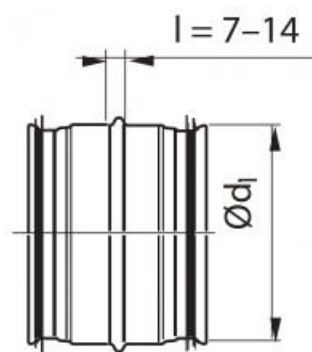

Dimensioni e listino prezzi

Tutte le dimensioni sono espresse in mm.

$\varnothing d_1$	kg	Euro
mm		
355	0,76	a.r.
400	1,10	a.r.
450	1,34	a.r.
500	1,52	a.r.