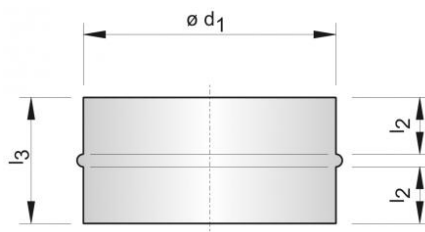

Descrizione

Manicotti maschio-maschio in lamiera zincata per giunzione raccordi.

Dimensioni e listino prezzi

Tutte le dimensioni sono espresse in mm.

Articolo normalmente disponibile a magazzino					
modello d1	l_2	l_3	s	manicotto MASCHIO MM	manicotto MASCHIO CON GUARNIZIONE A TENUTA MMG
mm	mm	mm	mm	euro	euro
80	40	90	0,6	✓	✓
100	40	90	0,6	✓	✓
125	40	90	0,6	✓	✓
140	40	90	0,6	✓	
150	40	90	0,6	✓	✓
160	40	90	0,6	✓	✓
180	40	90	0,6	✓	
200	40	90	0,6	✓	✓
250	40	90	0,6	✓	✓
280	60	130	0,6	✓	
300	60	130	0,6	✓	✓
315	60	130	0,7	✓	✓