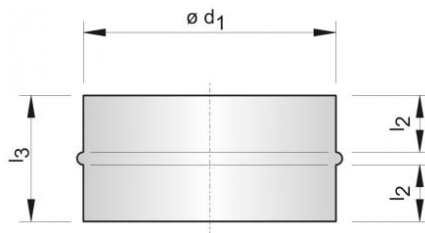

Descrizione

Manicotti maschio-maschio in lamiera zincata per giunzione raccordi.

Dimensioni e listino prezzi

Tutte le dimensioni sono espresse in mm.

Articolo normalmente disponibile a magazzino					
modello d1	l_2	l_3	s	manicotto MASCHIO MM	manicotto MASCHIO CON GUARNIZIONE A TENUTA MMG
mm	mm	mm	mm	euro	euro
80	40	90	0,6	✓	✓
100	40	90	0,6	✓	✓
125	40	90	0,6	✓	✓
140	40	90	0,6	✓	
150	40	90	0,6	✓	✓
160	40	90	0,6	✓	✓
180	40	90	0,6	✓	
200	40	90	0,6	✓	✓
250	40	90	0,6	✓	✓
280	60	130	0,6	✓	
300	60	130	0,6	✓	✓
315	60	130	0,7	✓	✓