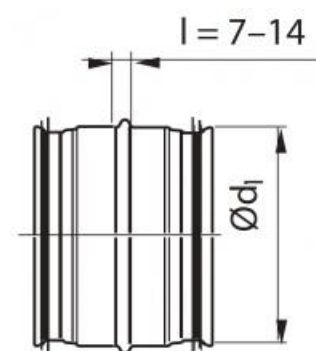

Dimensioni e listino prezzi

Tutte le dimensioni sono espresse in mm.

$\varnothing d_1$	kg	Euro
mm		
355	0,76	a.r.
400	1,10	a.r.
450	1,34	a.r.
500	1,52	a.r.