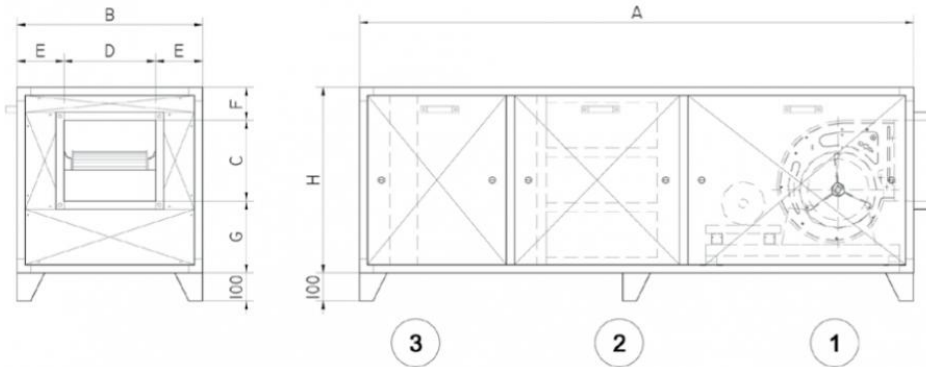

## Characteristics

Costruite con telaio in profilo estruso di alluminio e tamponatura in pannelli di lamiera zincata tipo sandwich. Rivestimento interno in poliuretano espanso. Il ventilatore è del tipo a doppia aspirazione con girante pale avanti accoppiato al motore mediante cinghie trapezoidali e pulegge di cui la motrice a passo variabile. Le centrali vengono fornite complete di prefiltro coarse (G3), filtro a tasca morbida ePM1 (F7) montati su telai portafiltro per agevolarne la manutenzione e piastra con cartucce riempite con carbone attivo tipo TC40 (o similare) in cartucce ad innesto rapido.

## Dimension

- 1 • Zona ventilante.
- 2 • Zona a cartucce di carbone attivo.
- 3 • Zona prefiltro e filtro a tasca.

Tutte le dimensioni sono espresse in mm.

Modello	A	B	H	C	D	E	F	G
EVFUD-1500	2000	670	670	220	230	220	230	220
EVFUD-3000	2000	670	670	290	330	170	120	260
EVFUD-4500	2100	1080	750	340	400	340	110	300
EVFUD-6000	2275	1280	800	400	470	405	80	320
EVFUD-7500	2275	1680	800	400	470	605	80	320
EVFUD-9000	2440	1280	1080	480	560	360	230	370
EVFUD-12000	2440	1280	1280	480	560	360	430	370