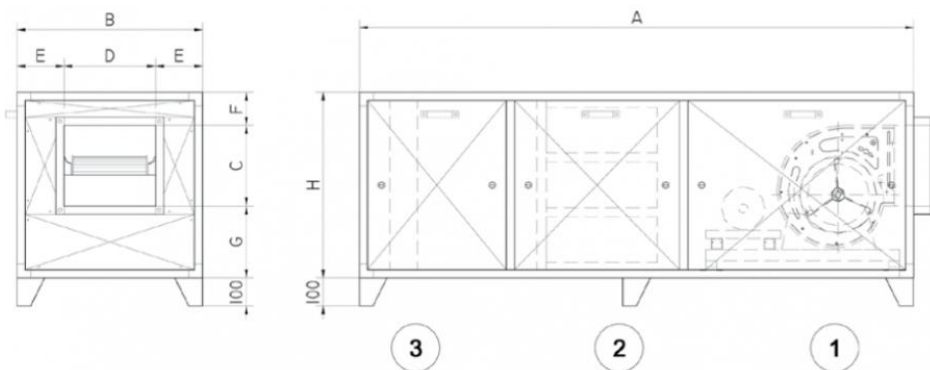

Caratteristiche

Costruite con telaio in profilo estruso di alluminio e tamponatura in pannelli di lamiera zincata tipo sandwich. Rivestimento interno in poliuretano espanso. Il ventilatore è del tipo a doppia aspirazione con girante pale avanti accoppiato al motore mediante cinghie trapezoidali e pulegge di cui la motrice a passo variabile. Le centrali vengono fornite complete di prefiltro coarse (G3), filtro a tasca morbida ePM1 (F7) montati su telai portafiltro per agevolarne la manutenzione e piastra con cartucce riempite con carbone attivo tipo TC40 (o similare) in cartucce ad innesto rapido.

Accessori

Pannellatura sandwich inox o alluminio;
prefiltro metallico per applicazione su cappe cucina.

A richiesta

Bocca di lupo.
Tettuccio parapioggia.
Serrande di taratura.

Dimensioni

- 1 • Zona ventilante.
- 2 • Zona a cartucce di carbone attivo.
- 3 • Zona prefiltro e filtro a tasca.

Tutte le dimensioni sono espresse in mm.

Modello	A	B	H	C	D	E	F	G
EVFUD-1500	2000	670	670	220	230	220	230	220
EVFUD-3000	2000	670	670	290	330	170	120	260
EVFUD-4500	2100	1080	750	340	400	340	110	300
EVFUD-6000	2275	1280	800	400	470	405	80	320
EVFUD-7500	2275	1680	800	400	470	605	80	320
EVFUD-9000	2440	1280	1080	480	560	360	230	370
EVFUD-12000	2440	1280	1280	480	560	360	430	370