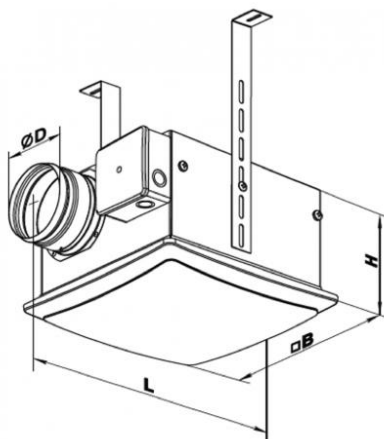

EVVP Ventilatori da soffitto per portate fino a 300 m³/h

Descrizione:

Ventilatore con motore a rotore esterno monofase regolabile, con schermo frontale a vista in ABS di colore bianco.

Estetica particolarmente gradevole e struttura in acciaio zincato appositamente costruita per montaggio a soffitto, predisposto per tubi diametro 100/125 e completo di serranda di non ritorno.

Caratteristiche:

Struttura in acciaio zincato.

Schermo in ABS bianco.

Installazione a soffitto.

Grado di protezione IP44.

Impiego:

Locali dove necessiti estrarre aria viziata da soffitto.

Dati di funzionamento

Dimensioni e listino prezzi

modello	ØD	B	H	L	kg	euro
EVVP-100	100	240	160	305	3,4	▼
EVVP-125	125	240	160	305	3,4	▼