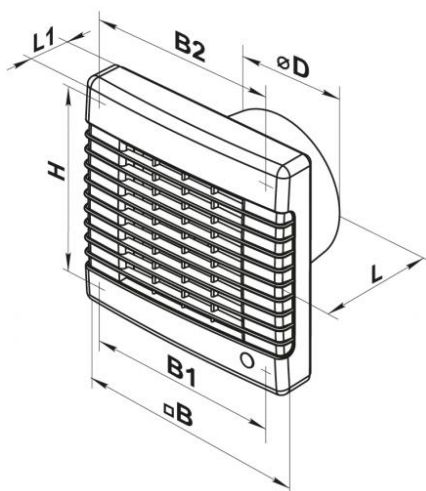

EVMA Aspiratori elicoidali con serranda automatica in materiale plastico

Descrizione

Aspiratori elicoidali per piccoli ambienti completi di serranda automatica e girante a sette pale molto silenziosa.

Caratteristiche

Materiale: ABS.
Colore: bianco.
Installazione: a parete o a soffitto.

Impiego

- bagni;
- piccoli locali in genere dove serve il ricambio dell'aria.

Dimensioni

tutte le dimensioni sono espresse in mm

modello	ØD	B	B1	B2	H	L	L1
EVMA 100	100	165	150	150	150	92	32
EVMA 125	125	190	174	128	173	98	33
EVMA 150	150	212	196	150	195	114	33

modello	potenza assorbita		dB(A) a 3 m	portata m ³ /h	peso kg	euro
	W					
EVMA 100	18		34	98	0,61	▼
EVMA 100T	18		34	98	0,61	▼
EVMA 100TP	18		34	98	0,61	▼
EVMA 125	22		35	185	0,75	▼
EVMA 125T	22		35	185	0,75	▼
EVMA 125TP	22		35	185	0,75	▼
EVMA 150	26		39	295	1,02	▼
EVMA 150T	26		39	295	1,02	▼
EVMA 150TP	26		39	295	1,02	▼