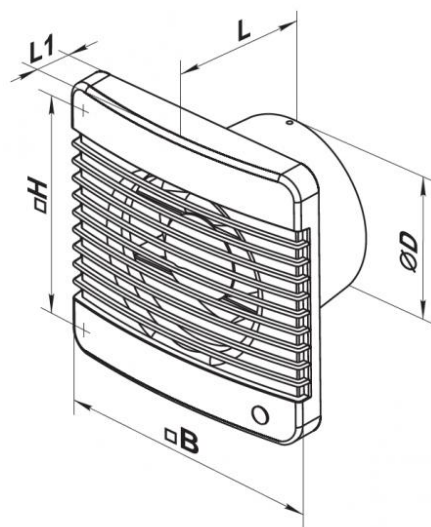

Descrizione

Aspiratori elicoidali per piccoli ambienti completi di spia luminosa e girante a sette pale molto silenziosa.