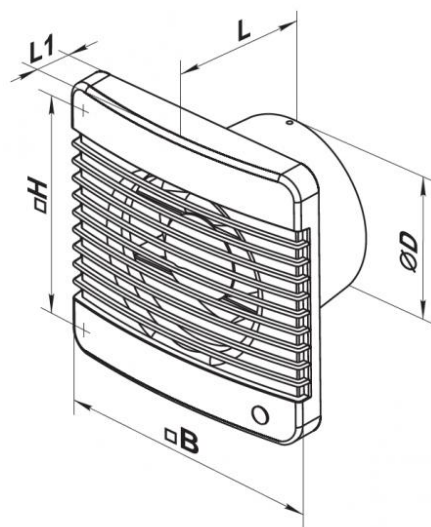

EVM Aspiratori elicoidali in materiale plastico

Descrizione

Aspiratori elicoidali per piccoli ambienti completi di spia luminosa e girante a sette pale molto silenziosa.

Caratteristiche

Materiale: ABS.
Colore: bianco.
Installazione: a parete o a soffitto.

Impiego

- bagni;
- piccoli ambienti dove serve il ricambio dell'aria.

Dimensioni

tutte le dimensioni sono espresse in mm

modello	ØD	B	H	L	L1
EVM 100	100	159	135	89	23
EVM 125	125	180	150	94	25
EVM 150	150	206	182	106	26