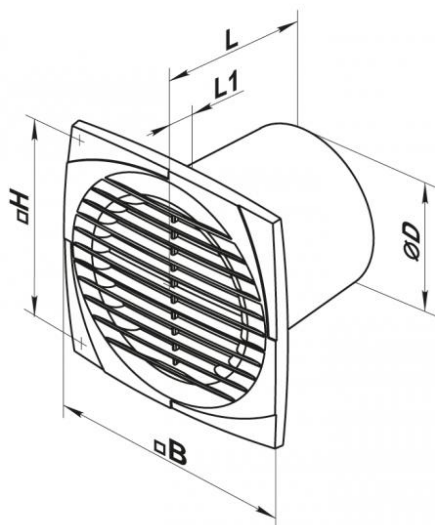

### Caratteristiche

Materiale: ABS.  
Colore: bianco.  
Installazione: a parete o a soffitto.

### Dimensioni

tutte le dimensioni sono espresse in mm

modello	ØD	B	H	L	L1
EVD 100	100	150	120	108,5	12,5
EVD 125	125	176	140	114	12,5
EVD 150	150	205	165	132	13