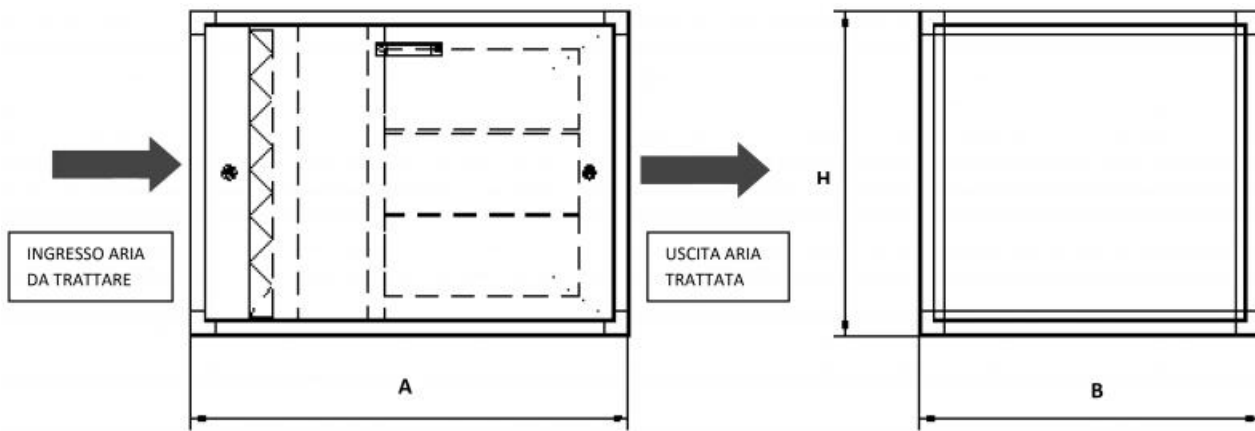

Dimensions

Model	A (mm)	B (mm)	H (mm)
ECPFM-150	900	365	690
ECPFM-300	900	670	690
ECPFM-450	900	1080	690

Technical features

Modello	Portata aria m³/h	Perdita di carico Pa	Prefiltro ondulato EFPO COARSE	Filtro a carbone attivo EFCC	Peso carbone	Peso totale
					kg	kg
ECPFM-150	1500	210	Nr 1 filtro 592x287x48	Nr 1 piastra da 610x305 Nr 5 cartucce 160/400	13	60
ECPFM-300	3000	210	Nr 1 filtro 592x592x48	Nr 1 piastra da 610x610 Nr 9 cartucce 160/400	25	105
ECPFM-450	4500	210	Nr 1 filtro 592x287x48	Nr 1 piastra da 610x305 Nr 5 cartucce 160/400	40	150
			Nr 1 filtro 592x592x48	Nr 1 piastra da 610x610 Nr 9 cartucce 160/400		

Price list

Item normally available from stock						
Modello	Euro	Ricambio prefiltro ondulato EFPO COARSE		Euro	Ricambio filtro a carbone attivo EFCC	
ECPFM-150	▼	Nr 1 filtro 592x287x48		▼	Nr 5 cartucce 160/400	
ECPFM-300	▼	Nr 1 filtro 592x592x48		▼	Nr 9 cartucce 160/400	
ECPFM-450	▼	Nr 1 filtro 592x287x48		▼	Nr 5 cartucce 160/400	
		Nr 1 filtro 592x592x48		▼	Nr 9 cartucce 160/400