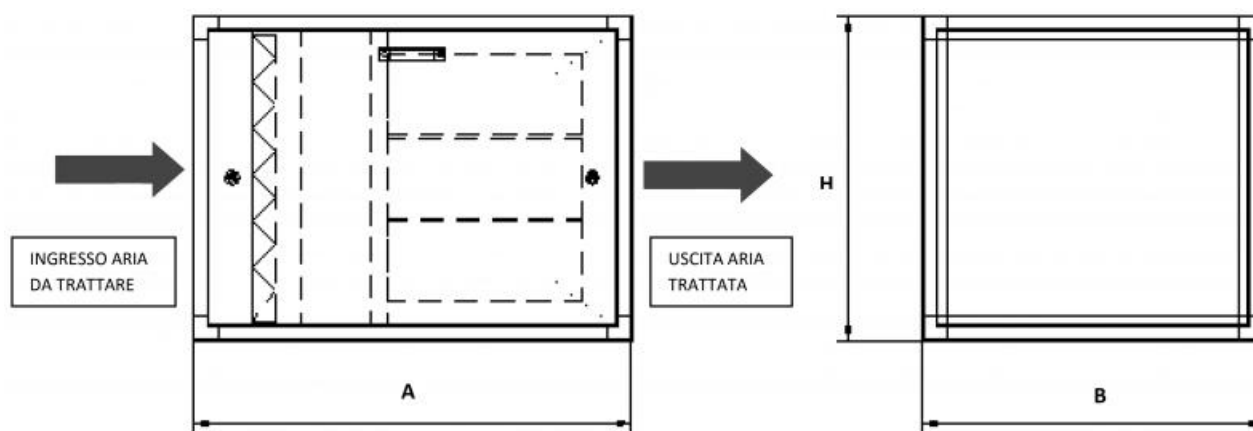

ECPFM Cassoncino modulare portafiltro a carboni attivi

Descrizione

Le unità portafiltro modulari a carboni attivi sono state progettate per la filtrazione e la deodorizzazione degli ambienti con inquinanti non pericolosi. Il cassoncino è strutturato per avere 2 stadi di filtrazione, il primo stadio con prefiltro ondulato COARSE, il secondo stadio con filtro adsorbente di odori a cartucce.

Caratteristiche

La struttura portante è composta da un profilo di alluminio estruso da 30 mm, la pannellatura è di tipo sandwich in acciaio zincato da 25 mm con rivestimento interno in poliuretano espanso (densità 35 kg/m³). Per una miglior tenuta dei pannelli e per evitare i trafiletti di aria tra i profili in alluminio ed i pannelli è presente una guarnizione in neoprene. Grazie all'apposito telaio con molle montato all'interno del cassoncino si garantisce una rapida manutenzione per la sostituzione dei filtri.

Dimensioni

Modello	A (mm)	B (mm)	H (mm)
ECPFM-150	900	365	690
ECPFM-300	900	670	690
ECPFM-450	900	1080	690

Caratteristiche tecniche

Modello	Portata aria m ³ /h	Perdita di carico Pa	Prefiltro ondulato EFPO COARSE	Filtro a carbone attivo EFCC	Peso carbone	Peso totale
					kg	kg
ECPFM-150	1500	210	Nr 1 filtro 592x287x48	Nr 1 piastra da 610x305 Nr 5 cartucce 160/400	13	60
ECPFM-300	3000	210	Nr 1 filtro 592x592x48	Nr 1 piastra da 610x610 Nr 9 cartucce 160/400	25	105
ECPFM-450	4500	210	Nr 1 filtro 592x287x48	Nr 1 piastra da 610x305 Nr 5 cartucce 160/400	40	150
			Nr 1 filtro 592x592x48	Nr 1 piastra da 610x610 Nr 9 cartucce 160/400		