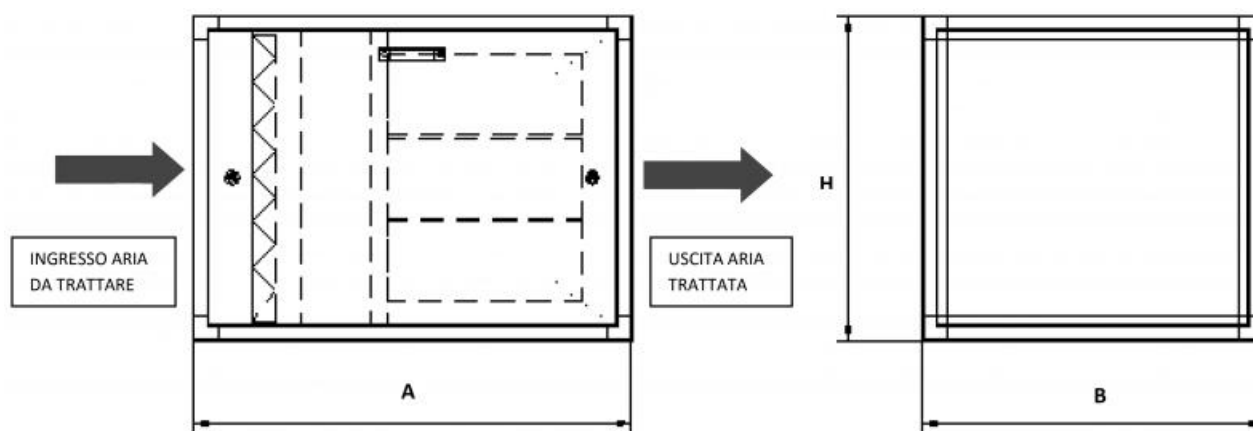

ECPFM Cassoncino modulare portafiltro a carboni attivi

Descrizione

Le unità portafiltro modulari a carboni attivi sono state progettate per la filtrazione e la deodorizzazione degli ambienti con inquinanti non pericolosi. Il cassoncino è strutturato per avere 2 stadi di filtrazione, il primo stadio con prefiltro ondulato COARSE, il secondo stadio con filtro adsorbitore di odori a cartucce.

Caratteristiche

La struttura portante è composta da un profilo di alluminio estruso da 30 mm, la pannellatura è di tipo sandwich in acciaio zincato da 25 mm con rivestimento interno in poliuretano espanso (densità 35 kg/m³). Per una miglior tenuta dei pannelli e per evitare i trafiletti di aria tra i profili in alluminio ed i pannelli è presente una guarnizione in neoprene. Grazie all'apposito telaio con molle montato all'interno del cassoncino si garantisce una rapida manutenzione per la sostituzione dei filtri.

Dimensioni

Modello	A (mm)	B (mm)	H (mm)
ECPFM-150	900	365	690
ECPFM-300	900	670	690
ECPFM-450	900	1080	690

Caratteristiche tecniche

Modello	Portata aria m ³ /h	Perdita di carico Pa	Prefiltro ondulato EFPO COARSE	Filtro a carbone attivo EFCC	Peso carbone	Peso totale
					kg	kg
ECPFM-150	1500	210	Nr 1 filtro 592x287x48	Nr 1 piastra da 610x305 Nr 5 cartucce 160/400	13	60
ECPFM-300	3000	210	Nr 1 filtro 592x592x48	Nr 1 piastra da 610x610 Nr 9 cartucce 160/400	25	105
ECPFM-450	4500	210	Nr 1 filtro 592x287x48	Nr 1 piastra da 610x305 Nr 5 cartucce 160/400	40	150
			Nr 1 filtro 592x592x48	Nr 1 piastra da 610x610 Nr 9 cartucce 160/400		