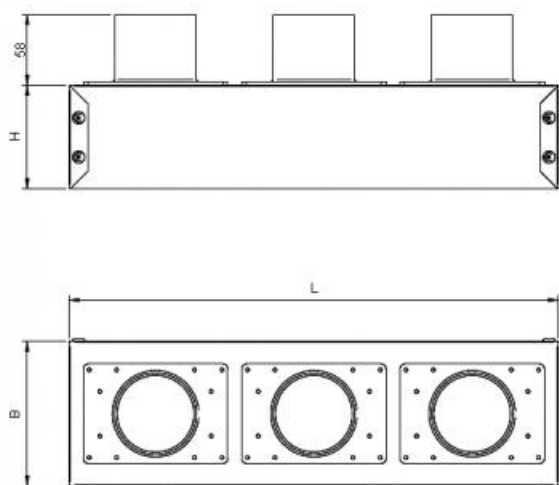

## EPP Plenum in acciaio zincato con attacchi posteriori

### Descrizione:

Plenum in robusto acciaio zincato o verniciato nero opaco, con attacchi posteriori in materiale plastico, diametro 63 mm, sagomati per una perfetta tenuta con il tubo HTPE PLUS. Idoneo per griglie EAGF, EAG, EAL.

### Dimensioni e listino prezzi:

Articolo normalmente disponibile a magazzino

modello	dimensioni L x B x H	zincato
		euro
EPP-1263	125x125x85 con 1 attacco	▼
EPP-263	305x125x85 con 2 attacchi	▼
EPP-363	405x125x85 con 3 attacchi	▼