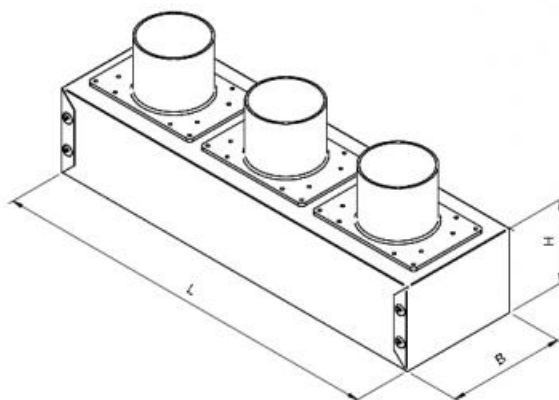

EPP Plenum in acciaio zincato con attacchi posteriori

Descrizione:

Plenum in robusto acciaio zincato o verniciato nero opaco, con attacchi posteriori in materiale plastico, diametro 63 mm, sagomati per una perfetta tenuta con il tubo HTPE PLUS. Idoneo per griglie EAGF, EAG, EAL.

Dimensioni e listino prezzi:

Articolo normalmente
disponibile a magazzino

modello	dimensioni L x B x H	zincato
		euro
EPP-1263	125x125x85 con 1 attacco	▼
EPP-263	305x125x85 con 2 attacchi	▼
EPP-363	405x125x85 con 3 attacchi	▼