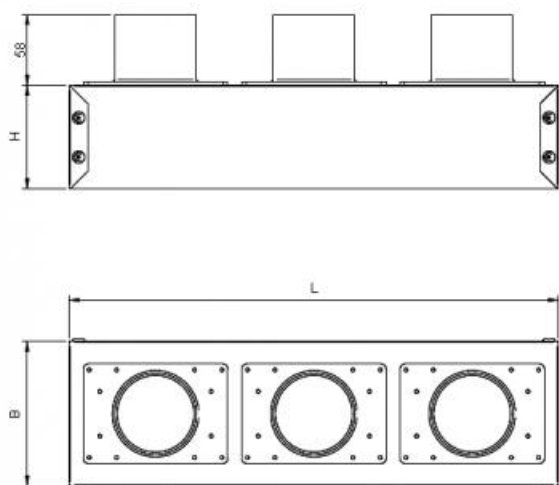

EPP Plenum in acciaio zincato con attacchi posteriori

Descrizione:

Plenum in robusto acciaio zincato o verniciato nero opaco, con attacchi posteriori in materiale plastico, diametro 63 mm, sagomati per una perfetta tenuta con il tubo HTPE PLUS. Idoneo per griglie EAGF, EAG, EAL.

Dimensioni e listino prezzi:

Articolo normalmente
disponibile a magazzino

modello	dimensioni L x B x H	zincato
		euro
EPP-1263	125x125x85 con 1 attacco	▼
EPP-263	305x125x85 con 2 attacchi	▼
EPP-363	405x125x85 con 3 attacchi	▼