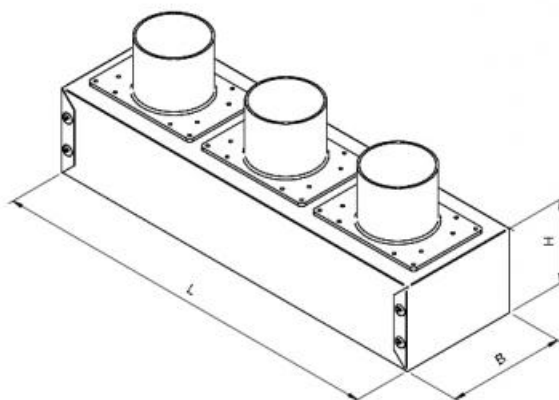

## EPP Plenum in acciaio zincato con attacchi posteriori

### Descrizione:

Plenum in robusto acciaio zincato o verniciato nero opaco, con attacchi posteriori in materiale plastico, diametro 63 mm, sagomati per una perfetta tenuta con il tubo HTPE PLUS. Idoneo per griglie EAGF, EAG, EAL.

### Dimensioni e listino prezzi:

Articolo normalmente disponibile a magazzino

modello	dimensioni L x B x H	zincato
		euro
EPP-1263	125x125x85 con 1 attacco	▼
EPP-263	305x125x85 con 2 attacchi	▼
EPP-363	405x125x85 con 3 attacchi	▼