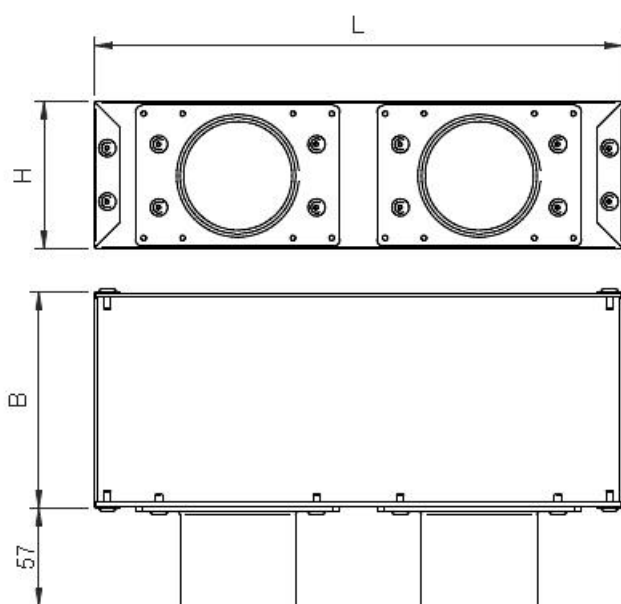

EPL Plenum in acciaio zincato con attacchi laterali

Descrizione:

Plenum in robusto acciaio zincato o verniciato nero opaco, con attacchi laterali in materiale plastico, diametro 63 mm, sagomati per una perfetta tenuta con il tubo HTPE PLUS 63. Idoneo per griglie EAGF, EAG, EAL.

Dimensioni e listino prezzi:

Articolo normalmente disponibile a magazzino

modello	dimensioni L x B x H	zincato
EPL-1263	125x125x85 con 1 attacco	euro v
EPL-263	305x125x85 con 2 attacchi	v
EPL-363	405x125x85 con 3 attacchi	v