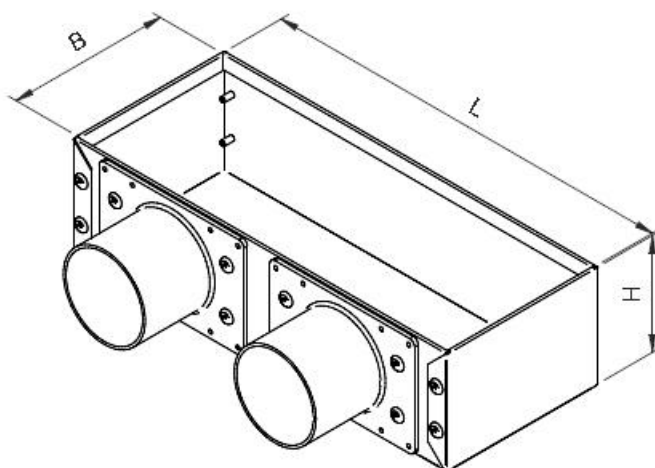

EPL Plenum in acciaio zincato con attacchi laterali

Descrizione:

Plenum in robusto acciaio zincato o verniciato nero opaco, con attacchi laterali in materiale plastico, diametro 63 mm, sagomati per una perfetta tenuta con il tubo HTPE PLUS 63. Idoneo per griglie EAGF, EAG, EAL.

Dimensioni e listino prezzi:

Articolo normalmente disponibile a magazzino

modello	dimensioni L x B x H	zincato
EPL-1263	125x125x85 con 1 attacco	euro v
EPL-263	305x125x85 con 2 attacchi	v
EPL-363	405x125x85 con 3 attacchi	v