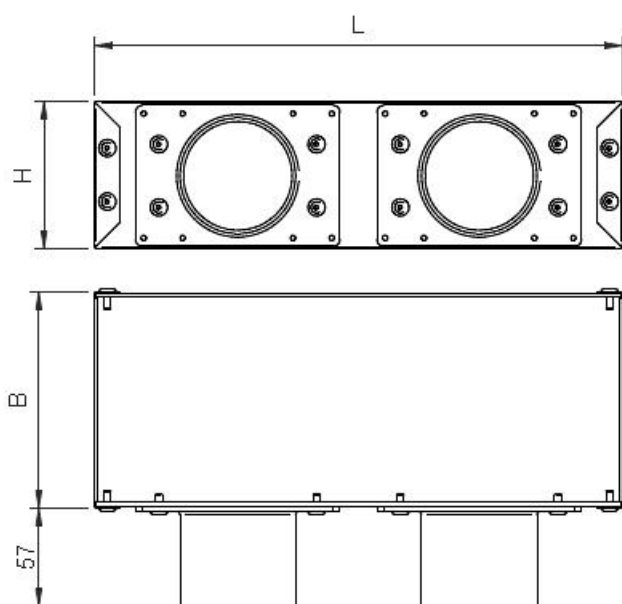

EPL Plenum in acciaio zincato con attacchi laterali

Descrizione:

Plenum in robusto acciaio zincato o verniciato nero opaco, con attacchi laterali in materiale plastico, diametro 63 mm, sagomati per una perfetta tenuta con il tubo HTPE PLUS 63. Idoneo per griglie EAGF, EAG, EAL.

Dimensioni e listino prezzi:

Articolo normalmente disponibile a magazzino

modello	dimensioni L x B x H	zincato
EPL-1263	125x125x85 con 1 attacco	euro v
EPL-263	305x125x85 con 2 attacchi	v
EPL-363	405x125x85 con 3 attacchi	v