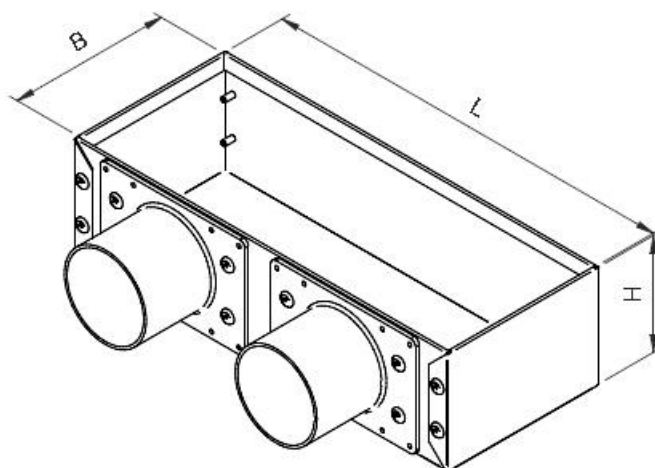

EPL Plenum in acciaio zincato con attacchi laterali

Descrizione:

Plenum in robusto acciaio zincato o verniciato nero opaco, con attacchi laterali in materiale plastico, diametro 63 mm, sagomati per una perfetta tenuta con il tubo HTPE PLUS 63. Idoneo per griglie EAGF, EAG, EAL.

Dimensioni e listino prezzi:

Articolo normalmente disponibile a magazzino

modello	dimensioni L x B x H	zincato
EPL-1263	125x125x85 con 1 attacco	euro v
EPL-263	305x125x85 con 2 attacchi	v
EPL-363	405x125x85 con 3 attacchi	v