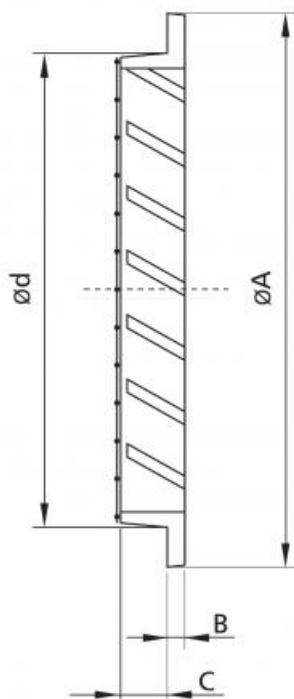

## Description :

Aluminium grille with mesh for both supply and return of air.

Available white painted or aluminium.

## Dimensions

Model	ød (mm)	øA (mm)	B (mm)	C (mm)	Effective section (m <sup>2</sup> )	Weight (kg)
EAG-AL-100	100	125	5,0	15	0,0044	0,16
EAG-AL-125	125	150	5,0	15	0,0068	0,27
EAG-AL-150	150	175	5,0	15	0,0092	0,32
EAG-AL-160	160	185	5,0	15	0,0120	0,37
EAG-AL-200	200	225	5,0	15	0,0200	0,65
EAG-AL-250	250	275	5,0	15	0,0310	1,12
EAG-AL-315	315	350	7,0	15	0,0470	1,90
EAG-AL-400	400	430	7,0	50	0,0750	3,00