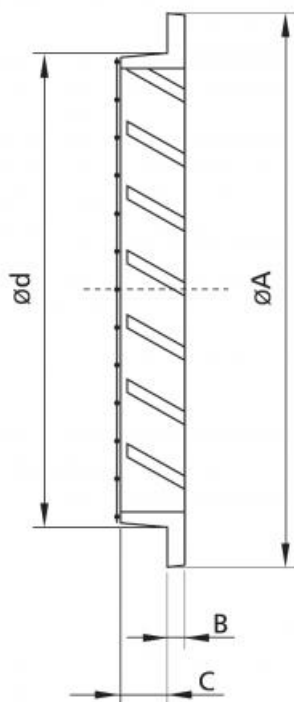

# EAG-AL Griglia in alluminio con rete verniciata bianca

## Descrizione:

Griglia in alluminio con rete, adatta sia per la mandata che per la ripresa dell'aria.

Disponibile verniciata bianca o in alluminio.

## Dimensioni

Modello	$\varnothing d$ (mm)	$\varnothing A$ (mm)	B (mm)	C (mm)	Sezione efficace (m <sup>2</sup> )	Peso (kg)
EAG-AL-100	100	125	5,0	15	0,0044	0,16
EAG-AL-125	125	150	5,0	15	0,0068	0,27
EAG-AL-150	150	175	5,0	15	0,0092	0,32
EAG-AL-160	160	185	5,0	15	0,0120	0,37
EAG-AL-200	200	225	5,0	15	0,0200	0,65
EAG-AL-250	250	275	5,0	15	0,0310	1,12
EAG-AL-315	315	350	7,0	15	0,0470	1,90
EAG-AL-400	400	430	7,0	50	0,0750	3,00