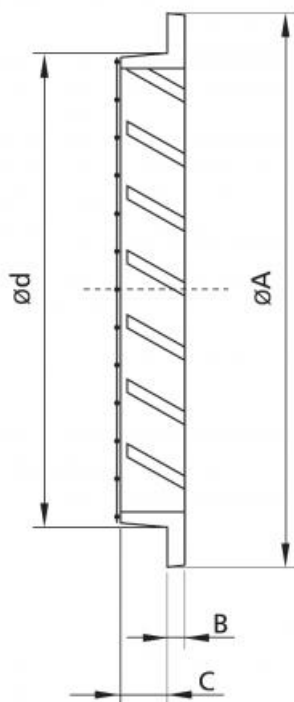

EAG-AL Griglia in alluminio con rete verniciata bianca

Descrizione:

Griglia in alluminio con rete, adatta sia per la mandata che per la ripresa dell'aria.

Disponibile verniciata bianca o in alluminio.

Dimensioni

Modello	$\varnothing d$ (mm)	$\varnothing A$ (mm)	B (mm)	C (mm)	Sezione efficace (m ²)	Peso (kg)
EAG-AL-100	100	125	5,0	15	0,0044	0,16
EAG-AL-125	125	150	5,0	15	0,0068	0,27
EAG-AL-150	150	175	5,0	15	0,0092	0,32
EAG-AL-160	160	185	5,0	15	0,0120	0,37
EAG-AL-200	200	225	5,0	15	0,0200	0,65
EAG-AL-250	250	275	5,0	15	0,0310	1,12
EAG-AL-315	315	350	7,0	15	0,0470	1,90
EAG-AL-400	400	430	7,0	50	0,0750	3,00