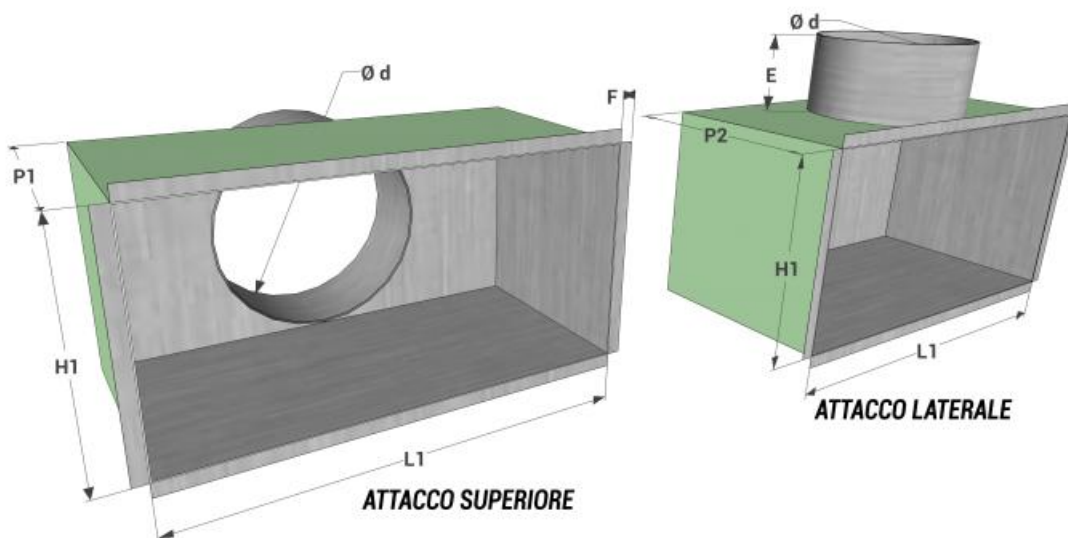

Listino prezzi EBL

EBL 20 pacco estraibile +20%.

EBL 20-0 EBL 20-15 in continuità prezzi a richiesta.

dimensioni	bocchette EBL20/0°	bocchette EBL20/15°	bocchette EBL21/0°	bocchette EBL21/15°	bocchette EBL22/0°	bocchette EBL22/15°
LxH	euro	euro	euro	euro	euro	euro
400x75	▼	▼	▼	▼	▼	▼
500x75	▼	▼	▼	▼	▼	▼
600x75	▼	▼	▼	▼	▼	▼
800x75	▼	▼	▼	▼	▼	▼
1000x75	▼	▼	▼	▼	▼	▼
400x100	▼	▼	▼	▼	▼	▼
500x100	▼	▼	▼	▼	▼	▼
600x100	▼	▼	▼	▼	▼	▼
800x100	▼	▼	▼	▼	▼	▼
1000x100	▼	▼	▼	▼	▼	▼
400x125	▼	▼	▼	▼	▼	▼
500x125	▼	▼	▼	▼	▼	▼
600x125	▼	▼	▼	▼	▼	▼
800x125	▼	▼	▼	▼	▼	▼
1000x125	▼	▼	▼	▼	▼	▼
400x150	▼	▼	▼	▼	▼	▼
500x150	▼	▼	▼	▼	▼	▼
600x150	▼	▼	▼	▼	▼	▼
800x150	▼	▼	▼	▼	▼	▼
1000x150	▼	▼	▼	▼	▼	▼
400x200	▼	▼	▼	▼	▼	▼
500x200	▼	▼	▼	▼	▼	▼
600x200	▼	▼	▼	▼	▼	▼
800x200	▼	▼	▼	▼	▼	▼
1000x200	▼	▼	▼	▼	▼	▼
600x300	▼	▼	▼	▼	▼	▼
800x300	▼	▼	▼	▼	▼	▼
1000x300	▼	▼	▼	▼	▼	▼

modello L1 x H1	stacco superiore			stacco laterale			E	F	modello L1 x H1	stacco superiore			stacco laterale			E	F
	P1	n° stacchi	Ø d	P2	n° stacchi	Ø d				P1	n° stacchi	Ø d	P2	n° stacchi	Ø d		
400x75	-	-	-	150	2	98	80	12	1000x125	200	3	123	230	3	123	80	12
500x75	-	-	-	150	2	98	80	12	400x150	200	1	148	250	1	148	80	12
600x75	-	-	-	150	2	98	80	12	500x150	200	2	148	250	2	148	80	12
800x75	-	-	-	150	2	98	80	12	600x150	200	2	148	250	2	148	80	12
1000x75	-	-	-	150	2	98	80	12	800x150	200	2	148	250	2	148	80	12
400x100	200	2	98	200	2	98	80	12	1000x150	200	3	148	250	3	148	80	12
500x100	200	2	98	200	2	98	80	12	400x200	200	1	198	300	1	198	80	12
600x100	200	2	98	200	2	98	80	12	500x200	200	1	198	300	1	198	80	12
800x100	200	2	98	200	2	98	80	12	600x200	200	2	198	300	2	198	80	12
1000x100	200	3	98	200	3	98	80	12	800x200	200	2	198	300	2	198	80	12
400x125	200	1	123	230	1	123	80	12	1000x200	200	2	198	300	2	198	80	12
500x125	200	2	123	230	2	123	80	12	600x300	200	2	198	350	2	248	80	12
600x125	200	2	123	230	2	123	80	12	800x300	200	2	248	350	2	248	80	12
800x125	200	2	123	230	2	123	80	12	1000x300	200	2	248	350	2	248	80	12

Listino prezzi EBL verniciate bianco RAL 9016

EBL 20 pacco estraibile +20%.

EBL 20-0 EBL 20-15 in continuità prezzi a richiesta.

Articolo normalmente disponibile a magazzino