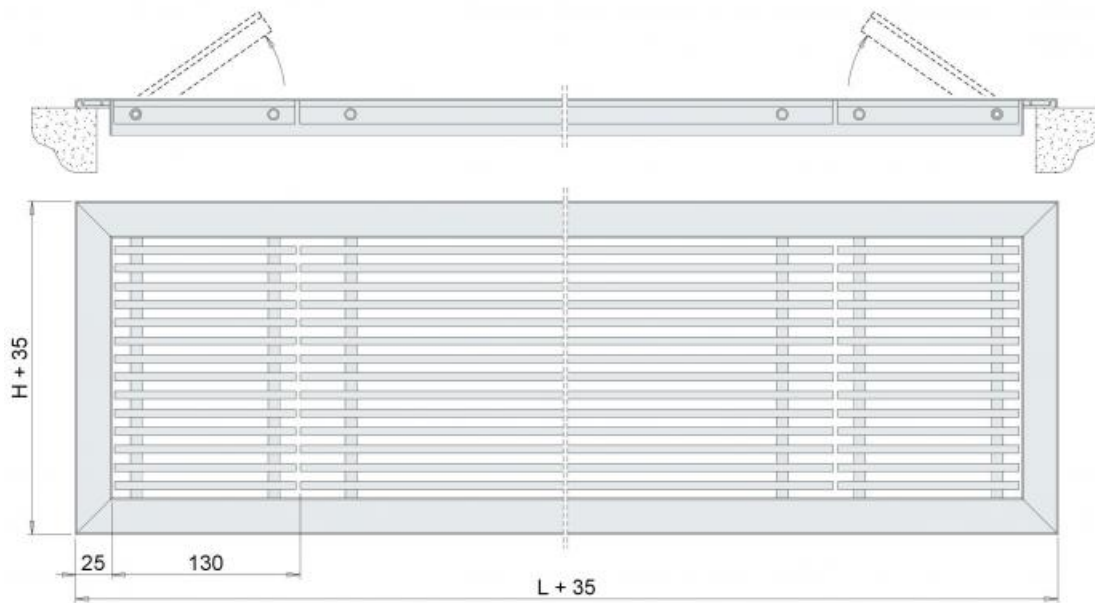

**EBL 20/0° EBL 20/15° in continuità dimensioni**

- Lunghezza L ≤ 2000 mm in un solo pezzo;
- Lunghezza L > 2000 mm ≤ 4000 mm: in due parti di lunghezza L/2;
- Lunghezza L > 4000 mm: in un numero di parti centrali con lunghezza L = 2000 e due parti terminali di lunghezza Lx > 1000 mm < 2000 mm.

**EBL 20/0° - EBL 20/15° IN CONTINUITA' DIMENSIONI FRONTALI**  
**FRONTAL DIMENSIONS EBL 20/0° - EBL 20/15° IN CONTINUITY**

**EBL 20/0°**  
**EBL 20/15°**

**EBL 20/0° + SC**  
**EBL 20/15° + SC**

A richiesta sportelli di ispezione per EBL 20-0 O 20-15 in continuità.