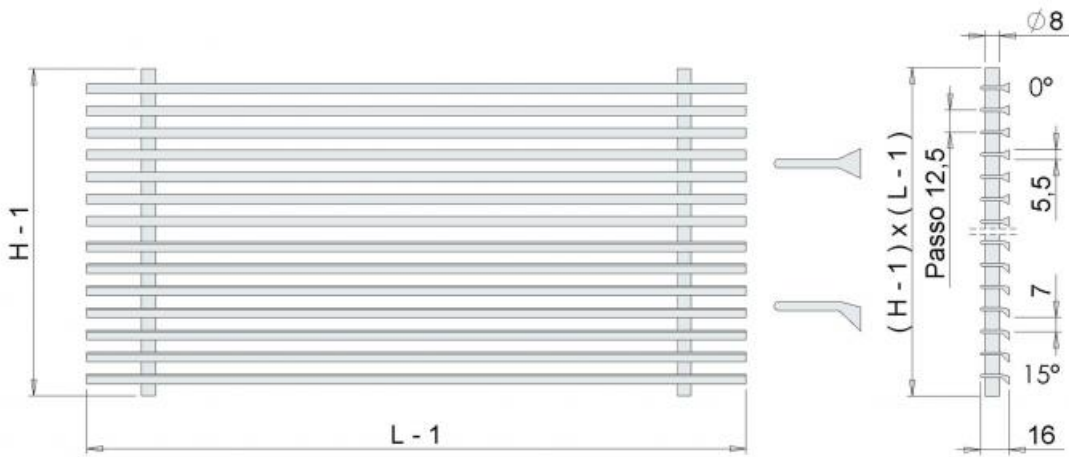

## EBL 20/0° EBL 20/15° dimensioni

Foratura a richiesta.

**EBL 21/0° EBL 21/15° dimensioni**

Foratura a richiesta.

**EBL 22/0° EBL 22/15° dimensioni**

**EBL 22/0° - EBL22/15° DIMENSIONI FRONTALI**  
**FRONTAL DIMENSIONS EBL 22/0° - EBL 22/15°**

**EBL 20/0° EBL 20/15° in continuità dimensioni**

- Lunghezza L ≤ 2000 mm in un solo pezzo;
- Lunghezza L > 2000 mm ≤ 4000 mm: in due parti di lunghezza L/2;
- Lunghezza L > 4000 mm: in un numero di parti centrali con lunghezza L = 2000 e due parti terminali di lunghezza Lx > 1000 mm < 2000 mm.