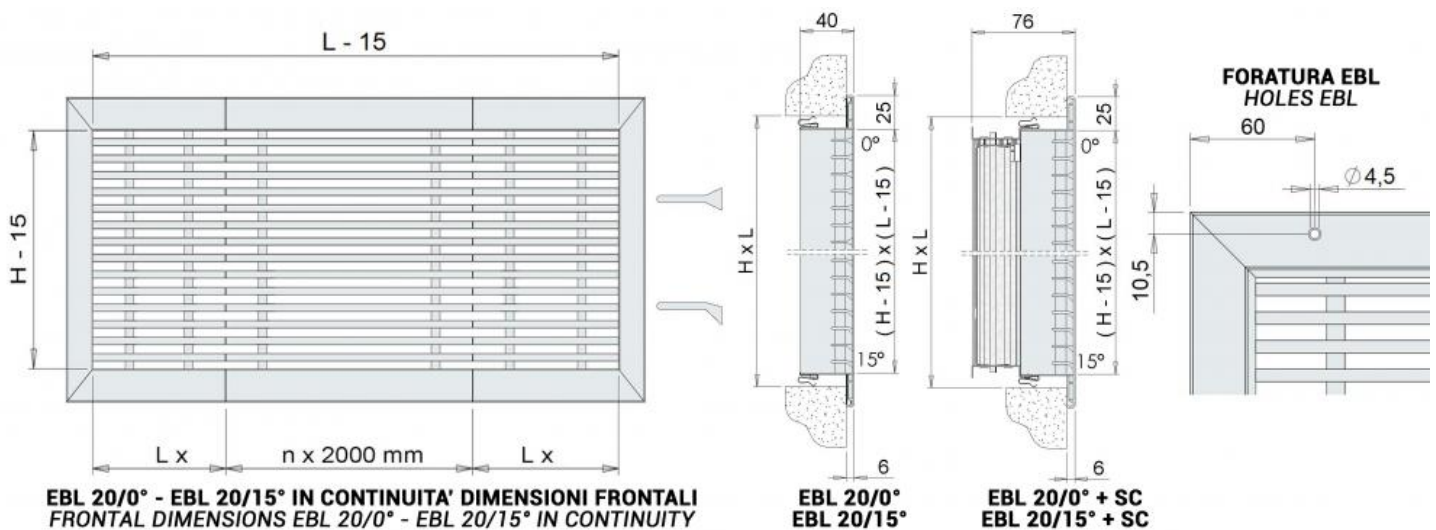

## EBL 20/0° EBL 20/15° dimensioni

Foratura a richiesta.

**EBL 21/0° EBL 21/15° dimensioni**

Foratura a richiesta.

**EBL 22/0° EBL 22/15° dimensioni**

**EBL 22/0° - EBL22/15° DIMENSIONI FRONTALI**  
**FRONTAL DIMENSIONS EBL 22/0° - EBL 22/15°**

**EBL 22/0°**  
**EBL22/15°**

Clips a forcella con piastra per EBL 22/0° EBL 22/15°.

| Modello | Lunghezza<br>L       | Numero tubi verticali | Numero forcelle |
|---------|----------------------|-----------------------|-----------------|
|         | EBL 22/0° EBL 22/15° |                       |                 |

**EBL 20/0° EBL 20/15° in continuità dimensioni**

- Lunghezza L ≤ 2000 mm in un solo pezzo;
- Lunghezza L > 2000 mm ≤ 4000 mm: in due parti di lunghezza L/2;
- Lunghezza L > 4000 mm: in un numero di parti centrali con lunghezza L = 2000 e due parti terminali di lunghezza Lx > 1000 mm < 2000 mm.

**EBL 20/0° - EBL 20/15° IN CONTINUITA' DIMENSIONI FRONTALI**  
**FRONTAL DIMENSIONS EBL 20/0° - EBL 20/15° IN CONTINUITY**

**EBL 20/0°**  
**EBL 20/15°**

**EBL 20/0° + SC**  
**EBL 20/15° + SC**

A richiesta sportelli di ispezione per EBL 20-0 O 20-15 in continuità.