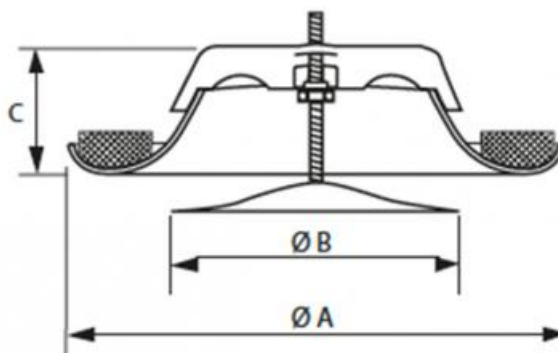

## Descrizione:

Valvole di mandata costruite in acciaio verniciato di colore bianco, con cono centrale regolabile.

## Caratteristiche:

Materiale: acciaio.

Finitura EVVMC: verniciato bianco RAL 9010.

Finitura EVVMB: verniciato bianco RAL 9016.

Installazione: con viti non apparenti.

## Impiego:

Montati a soffitto, direttamente a canale, per la mandata dell'aria in locali di servizio, bagni e negozi.

## Dimensioni:

| Modello           | A (mm) | B (mm) | C (mm) | D (mm) | E (mm) |
|-------------------|--------|--------|--------|--------|--------|
| EVVMC - EVVMB 80  | 116    | 80     | 38     | 105    | 79     |
| EVVMC - EVVMB 100 | 140    | 93     | 38     | 125    | 99     |
| EVVMC - EVVMB 125 | 166    | 112    | 45     | 150    | 124    |
| EVVMC - EVVMB 150 | 203    | 137    | 50     | 175    | 149    |
| EVVMC - EVVMB 160 | 210    | 148    | 50     | 186    | 159    |
| EVVMC - EVVMB 200 | 250    | 195    | 56     | 225    | 199    |