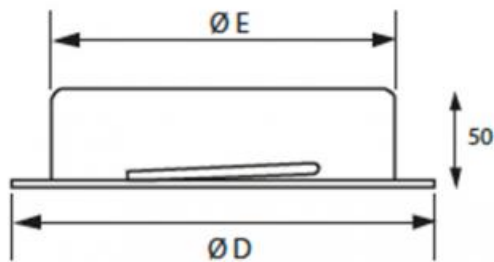

## Descrizione:

Valvole di mandata costruite in acciaio verniciato di colore bianco, con cono centrale regolabile.

## Caratteristiche:

Materiale: acciaio.

Finitura EVVMC: verniciato bianco RAL 9010.

Finitura EVVMB: verniciato bianco RAL 9016.

Installazione: con viti non apparenti.

## Dimensioni:

| Modello           | A (mm) | B (mm) | C (mm) | D (mm) | E (mm) |
|-------------------|--------|--------|--------|--------|--------|
| EVVMC - EVVMB 80  | 116    | 80     | 38     | 105    | 79     |
| EVVMC - EVVMB 100 | 140    | 93     | 38     | 125    | 99     |
| EVVMC - EVVMB 125 | 166    | 112    | 45     | 150    | 124    |
| EVVMC - EVVMB 150 | 203    | 137    | 50     | 175    | 149    |
| EVVMC - EVVMB 160 | 210    | 148    | 50     | 186    | 159    |
| EVVMC - EVVMB 200 | 250    | 195    | 56     | 225    | 199    |