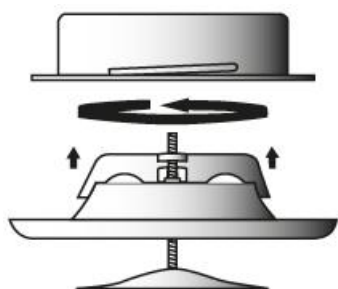

## Descrizione:

Valvole di mandata costruite in acciaio verniciato di colore bianco, con cono centrale regolabile.

## Caratteristiche:

Materiale: acciaio.

Finitura EVVMC: verniciato bianco RAL 9010.

Finitura EVVMB: verniciato bianco RAL 9016.

Installazione: con viti non apparenti.

## Impiego:

Montati a soffitto, direttamente a canale, per la mandata dell'aria in locali di servizio, bagni e negozi.

## Dimensioni:

| Modello           | A (mm) | B (mm) | C (mm) | D (mm) | E (mm) |
|-------------------|--------|--------|--------|--------|--------|
| EVVMC - EVVMB 80  | 116    | 80     | 38     | 105    | 79     |
| EVVMC - EVVMB 100 | 140    | 93     | 38     | 125    | 99     |
| EVVMC - EVVMB 125 | 166    | 112    | 45     | 150    | 124    |
| EVVMC - EVVMB 150 | 203    | 137    | 50     | 175    | 149    |
| EVVMC - EVVMB 160 | 210    | 148    | 50     | 186    | 159    |
| EVVMC - EVVMB 200 | 250    | 195    | 56     | 225    | 199    |