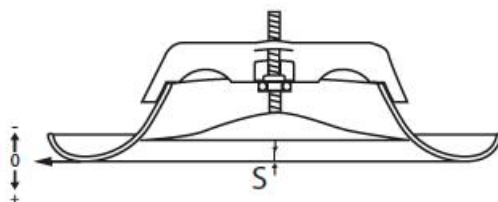

## Descrizione:

Valvole di mandata costruite in acciaio verniciato di colore bianco, con cono centrale regolabile.

## Caratteristiche:

Materiale: acciaio.

Finitura EVVMC: verniciato bianco RAL 9010.

Finitura EVVMB: verniciato bianco RAL 9016.

Installazione: con viti non apparenti.

## Impiego:

Montati a soffitto, direttamente a canale, per la mandata dell'aria in locali di servizio, bagni e negozi.

## Dimensioni:

| Modello           | A (mm) | B (mm) | C (mm) | D (mm) | E (mm) |
|-------------------|--------|--------|--------|--------|--------|
| EVVMC - EVVMB 80  | 116    | 80     | 38     | 105    | 79     |
| EVVMC - EVVMB 100 | 140    | 93     | 38     | 125    | 99     |
| EVVMC - EVVMB 125 | 166    | 112    | 45     | 150    | 124    |
| EVVMC - EVVMB 150 | 203    | 137    | 50     | 175    | 149    |
| EVVMC - EVVMB 160 | 210    | 148    | 50     | 186    | 159    |
| EVVMC - EVVMB 200 | 250    | 195    | 56     | 225    | 199    |