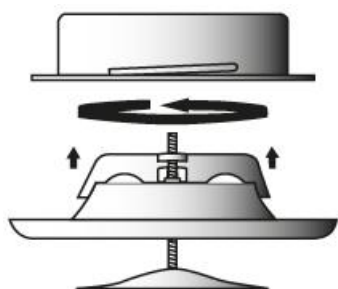

## Descrizione:

Valvole di mandata costruite in acciaio verniciato di colore bianco, con cono centrale regolabile.

## Caratteristiche:

Materiale: acciaio.

Finitura EVVMC: verniciato bianco RAL 9010.

Finitura EVVMB: verniciato bianco RAL 9016.

Installazione: con viti non apparenti.

## Impiego:

Montati a soffitto, direttamente a canale, per la mandata dell'aria in locali di servizio, bagni e negozi.

## Dimensioni:

Modello	A (mm)	B (mm)	C (mm)	D (mm)	E (mm)
EVVMC - EVVMB 80	116	80	38	105	79
EVVMC - EVVMB 100	140	93	38	125	99
EVVMC - EVVMB 125	166	112	45	150	124
EVVMC - EVVMB 150	203	137	50	175	149
EVVMC - EVVMB 160	210	148	50	186	159
EVVMC - EVVMB 200	250	195	56	225	199