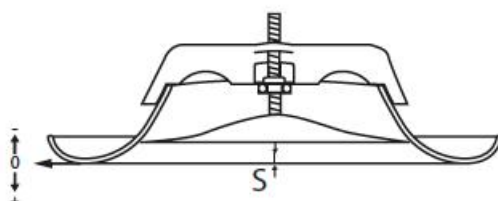

## Descrizione:

Valvole di mandata costruite in acciaio verniciato di colore bianco, con cono centrale regolabile.

## Caratteristiche:

Materiale: acciaio.

Finitura EVVMC: verniciato bianco RAL 9010.

Finitura EVVMB: verniciato bianco RAL 9016.

Installazione: con viti non apparenti.

## Impiego:

Montati a soffitto, direttamente a canale, per la mandata dell'aria in locali di servizio, bagni e negozi.

## Dimensioni:

Modello	A (mm)	B (mm)	C (mm)	D (mm)	E (mm)
EVVMC - EVVMB 80	116	80	38	105	79
EVVMC - EVVMB 100	140	93	38	125	99
EVVMC - EVVMB 125	166	112	45	150	124
EVVMC - EVVMB 150	203	137	50	175	149
EVVMC - EVVMB 160	210	148	50	186	159
EVVMC - EVVMB 200	250	195	56	225	199