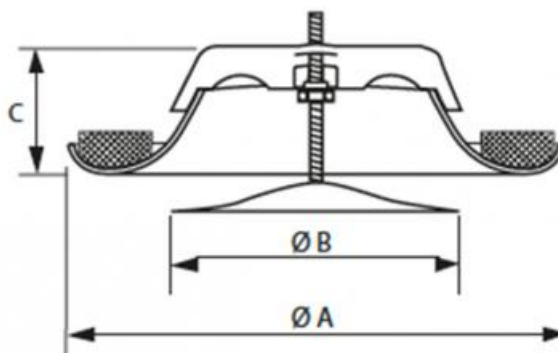

## Descrizione:

Valvole di mandata costruite in acciaio verniciato di colore bianco, con cono centrale regolabile.

## Caratteristiche:

Materiale: acciaio.

Finitura EVVMC: verniciato bianco RAL 9010.

Finitura EVVMB: verniciato bianco RAL 9016.

Installazione: con viti non apparenti.

## Impiego:

Montati a soffitto, direttamente a canale, per la mandata dell'aria in locali di servizio, bagni e negozi.

## Dimensioni:

Modello	A (mm)	B (mm)	C (mm)	D (mm)	E (mm)
EVVMC - EVVMB 80	116	80	38	105	79
EVVMC - EVVMB 100	140	93	38	125	99
EVVMC - EVVMB 125	166	112	45	150	124
EVVMC - EVVMB 150	203	137	50	175	149
EVVMC - EVVMB 160	210	148	50	186	159
EVVMC - EVVMB 200	250	195	56	225	199