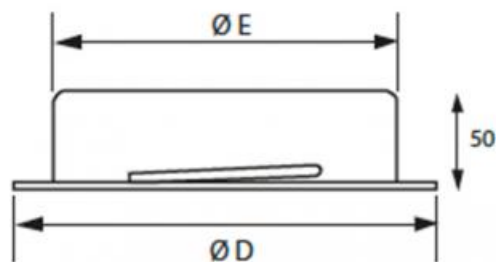

## Descrizione:

Valvole di mandata costruite in acciaio verniciato di colore bianco, con cono centrale regolabile.

## Caratteristiche:

Materiale: acciaio.

Finitura EVVMC: verniciato bianco RAL 9010.

Finitura EVVMB: verniciato bianco RAL 9016.

Installazione: con viti non apparenti.

## Dimensioni:

Modello	A (mm)	B (mm)	C (mm)	D (mm)	E (mm)
EVVMC - EVVMB 80	116	80	38	105	79
EVVMC - EVVMB 100	140	93	38	125	99
EVVMC - EVVMB 125	166	112	45	150	124
EVVMC - EVVMB 150	203	137	50	175	149
EVVMC - EVVMB 160	210	148	50	186	159
EVVMC - EVVMB 200	250	195	56	225	199