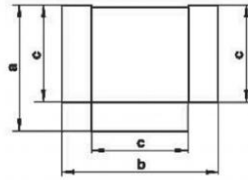

TEEP R TEE a 90° in PVC

Dimensioni e listino prezzi

Articolo normalmente
disponibile a magazzino

modello	dimensioni mm	euro
737	120 x 60	▼
838	204 x 60	▼