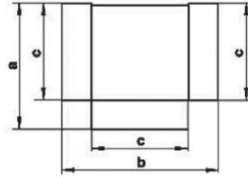

TEEP R TEE a 90° in PVC

Dimensioni e listino prezzi

Articolo normalmente
disponibile a magazzino

modello	dimensioni mm	euro
737	120 x 60	▼
838	204 x 60	▼